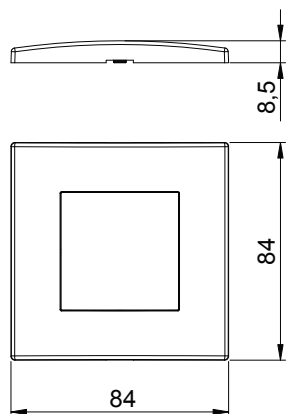

List technických údajů

Rámeček AR45, jednoduchý

Výr. č. 6119322

Čelně zajišťovaný rámeček pro instalační přístroje Modul 45, jednoduchý, bez popisového pole, pro vodorovnou a svislou instalaci přístrojů, k naklapnutí do přístrojové krabice 71GD8-2.

PC Polykarbonát

Další text k výrobku 2 | Pro instalaci do kanálů pro vestavbu přístrojů Rapid 80 a instalačních sloupů ISS.

Kmenová data

Č. výr.	6119322
Typ	AR45-F1 RW
Označení 1	Krycí rámeček
Označení 2	Modul 45, 1 násobný
Rozměr	84x84mm
Barva	čistě bílá
Číslo RAL	9010
Materiál	Polykarbonát
Zkratka materiálu	PC
Nejmenší prodejní množství	1,00 kus
Hmotnost	1,60 kg/100 ks

List technických údajů

Rámeček AR45, jednoduchý

Výr. č. 6119322

Technické údaje

Šířka	84,00 mm
Výška	84,00 mm
Hloubka	8,50 mm
Počet jednotek	1,00
Počet jednotek horiz.	1,00
Počet jednotek vert.	1,00
Provedení povrchu	Matný
Způsob upevnění	Svěrné upevnění
Montážní šířka	45,00 mm
Výška vestavby	45,00 mm
Vhodné pro vestavnou instalaci	<input checked="" type="checkbox"/>
Vhodné pro kanál pro vestavbu přístrojů	<input checked="" type="checkbox"/>
Vhodné pro krabici do podlahového kanálu	<input type="checkbox"/>
Vhodné pro instalaci pod omítku	<input type="checkbox"/>
Bez obsahu halogenů	<input checked="" type="checkbox"/>
Odklápěcí víko	<input type="checkbox"/>
Směr montáže	vodorovný a svislý
Stupeň krytí	Ostatní
Textové pole/popisové pole	<input type="checkbox"/>
Transparentní	<input type="checkbox"/>