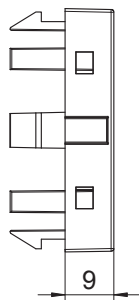

# List technických údajů

Multimediální nosič pro konektor XLR, 1 modul, rovný vývod  
Výr. č. 6105234

Multimediální nosič pro konektor XLR, rovný vývod kabelu, bez popisového pole, bez konektoru. Nosná deska upevňovaná naklapnutím, vhodná pro vodorovnou i svislou montáž do systémového prostředí.

## Kmenová data

Č. výr.	6105234
Typ	MTG-X O RW1
Označení 1	multimediální nosič XLR
Označení 2	bez přípojovacího konektoru
Rozměr	45x45mm
Barva	čistě bílá
Číslo RAL	9010
Materiál	Polykarbonát
Zkratka materiálu	PC
Nejmenší prodejní množství	1,00 kus
Hmotnost	0,60 kg/100 ks

# List technických údajů

Multimediální nosič pro konektor XLR, 1 modul, rovný vývod  
Výr. č. 6105234

## Technické údaje

Šířka	45,00 mm
Výška	45,00 mm
Hloubka	9,00 mm
Rozměr	45 x 45 mm
Provedení povrchu	Matný
Počet jednotek	1,00
Způsob upevnění	Zaklapnutí
Popisové pole	s popisovým polem
Bez obsahu halogenů	<input checked="" type="checkbox"/>
Odklápací víko	<input type="checkbox"/>
Lustr. svorka	<input type="checkbox"/>
S potiskem	<input type="checkbox"/>
S ochranou proti prachu	<input type="checkbox"/>
Stupeň krytí	IP20
Nosný kruh	<input type="checkbox"/>
Transparentní	<input type="checkbox"/>
Použití	XLR
Možnost odlehčení tahu	<input type="checkbox"/>
Přehled	Základní prvek se středovou krycí deskou