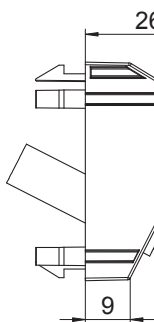

**PC** Polykarbonát

Další text k výrobku 3

Pro instalaci do kanálů pro vestavbu přístrojů Rapid 45 a Rapid 80, instalačních sloupů ISS a podlahových systémů.

## Kmenová data

Č. výr.	6104958
Typ	MTS-MK L RW1
Označení 1	multimed.nosič audio držák
Označení 2	1xkonektor,kontakt.připojení
Rozměr	45x45mm
Barva	čistě bílá
Číslo RAL	9010
Materiál	Polykarbonát
Zkratka materiálu	PC
Nejmenší prodejní množství	1,00 kus
Hmotnost	1,70 kg/100 ks

## Technické údaje

Šířka	45,00 mm
Výška	45,00 mm
Hloubka	26,00 mm
Rozměr	45 x 45 mm
Provedení povrchu	Matný
Počet jednotek	1,00
Způsob upevnění	Zaklapnutí
Popisové pole	s popisovým polem
Bez obsahu halogenů	<input checked="" type="checkbox"/>
Odklápací víko	<input type="checkbox"/>
Lustr. svorka	<input type="checkbox"/>
S potiskem	<input type="checkbox"/>
S ochranou proti prachu	<input type="checkbox"/>
Stupeň krytí	IP20
Nosný kruh	<input type="checkbox"/>
Transparentní	<input type="checkbox"/>
Použití	Jack
Možnost odlehčení tahu	<input type="checkbox"/>
Přehled	Základní prvek se středovou krycí deskou