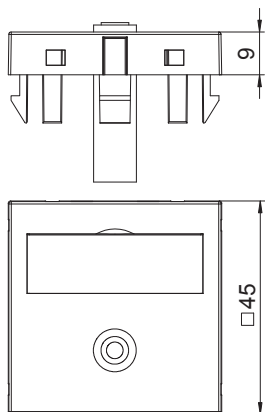

List technických údajů

Přípojka typu jack, 1 modul, rovný vývod, pájecí přívod

Výr. č. 6104946

Multimediální nosič se zdíčkou typu jack, rovný vývod kabelu, s popisovým polem, zdíčka typu jack (TRS 3,5 mm) s pájecím přívodem. Nosná deska upevňovaná naklapnutím, vhodná pro vodorovnou i svislou montáž do systémového prostředí.

PC Polykarbonát

Další text k výrobku 3

Pro instalaci do kanálů pro vestavbu přístrojů Rapid 45 a Rapid 80, instalačních sloupů ISS a podlahových systémů.

Kmenová data

Č. výr.	6104946
Typ	MTG-MK L RW1
Označení 1	multimed.nosič audio držák
Označení 2	1xkonektor,kontakt.připojení
Rozměr	45x45mm
Barva	čistě bílá
Číslo RAL	9010
Materiál	Polykarbonát
Zkratka materiálu	PC
Nejmenší prodejní množství	1,00 kus
Hmotnost	1,50 kg/100 ks

List technických údajů

Přípojka typu jack, 1 modul, rovný vývod, pájecí přívod

Výr. č. 6104946

Technické údaje

Šířka	45,00 mm
Výška	45,00 mm
Hloubka	9,00 mm
Rozměr	45 x 45 mm
Provedení povrchu	Matný
Počet jednotek	1,00
Způsob upevnění	Zaklapnutí
Popisové pole	s popisovým polem
Bez obsahu halogenů	<input checked="" type="checkbox"/>
Odklápací víko	<input type="checkbox"/>
Lustr. svorka	<input type="checkbox"/>
S potiskem	<input type="checkbox"/>
S ochranou proti prachu	<input type="checkbox"/>
Stupeň krytí	IP20
Nosný kruh	<input type="checkbox"/>
Transparentní	<input type="checkbox"/>
Použití	Jack
Možnost odlehčení tahu	<input type="checkbox"/>
Přehled	Základní prvek se středovou krycí deskou