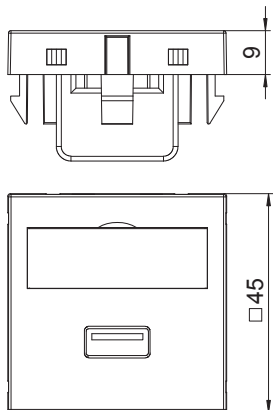

List technických údajů

Přípojka USB 2.0/3.0, 1 modul, rovný vývod,
s připojovacím kabelem
Výr. č. 6104922

Multimediální nosič se zdíčkou USB 3.0, rovný vývod kabelu, s popisovým polem, krátký připojovací kabel USB 3.0 typu A v provedení zdíčka-zdíčka. Nosná deska upevňovaná naklapnutím, vhodná pro vodorovnou i svislou montáž do systémového prostředí.

PC Polykarbonát

Další text k výrobku 3

Pro instalaci do kanálů pro vestavbu přístrojů Rapid 45 a Rapid 80, instalačních sloupů ISS a podlahových systémů.

Kmenová data

Č. výr.	6104922
Typ	MTG-U3A F RW1
Označení 1	multimed.nosič,USB 3.0 A-A
Označení 2	s kabelem, konektor-konektor
Rozměr	45x45mm
Barva	čistě bílá
Číslo RAL	9010
Materiál	Polykarbonát
Zkratka materiálu	PC
Nejmenší prodejní množství	1,00 kus
Hmotnost	6,00 kg/100 ks

Technické údaje

Šířka	45,00 mm
Výška	45,00 mm
Hloubka	9,00 mm
Rozměr	45 x 45 mm
Provedení povrchu	Matný
Počet jednotek	1,00
Způsob upevnění	Zaklapnutí
Popisové pole	s popisovým polem
Bez obsahu halogenů	<input checked="" type="checkbox"/>
Odklápěcí víko	<input type="checkbox"/>
Lustr. svorka	<input type="checkbox"/>
S potiskem	<input checked="" type="checkbox"/>
S ochranou proti prachu	<input type="checkbox"/>
Stupeň krytí	IP20
Nosný kruh	<input type="checkbox"/>
Transparentní	<input type="checkbox"/>
Použití	USB
Možnost odlehčení tahu	<input type="checkbox"/>
Přehled	Základní prvek se středovou krycí deskou