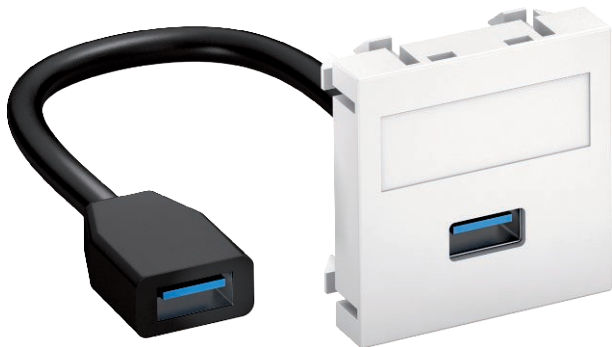

List technických údajů

Přípojka USB 2.0/3.0, 1 modul, rovný vývod,
s připojovacím kabelem
Výr. č. 6104922

Multimediální nosič se zdíčkou USB 3.0, rovný vývod kabelu, s popisovým polem, krátký připojovací kabel USB 3.0 typu A v provedení zdíčka-zdíčka. Nosná deska upevňovaná naklapnutím, vhodná pro vodorovnou i svislou montáž do systémového prostředí.

PC Polykarbonát

Další text k výrobku 3

Pro instalaci do kanálů pro vestavbu přístrojů Rapid 45 a Rapid 80, instalačních sloupů ISS a podlahových systémů.

Kmenová data

Č. výr.	6104922
Typ	MTG-U3A F RW1
Označení 1	multimed.nosič,USB 3.0 A-A
Označení 2	s kabelem, konektor-konektor
Rozměr	45x45mm
Barva	čistě bílá
Číslo RAL	9010
Materiál	Polykarbonát
Zkratka materiálu	PC
Nejmenší prodejní množství	1,00 kus
Hmotnost	6,00 kg/100 ks

Technické údaje

Šířka	45,00 mm
Výška	45,00 mm
Hloubka	9,00 mm
Rozměr	45 x 45 mm
Provedení povrchu	Matný
Počet jednotek	1,00
Způsob upevnění	Zaklapnutí
Popisové pole	s popisovým polem
Bez obsahu halogenů	<input checked="" type="checkbox"/>
Odklápěcí víko	<input type="checkbox"/>
Lustr. svorka	<input type="checkbox"/>
S potiskem	<input checked="" type="checkbox"/>
S ochranou proti prachu	<input type="checkbox"/>
Stupeň krytí	IP20
Nosný kruh	<input type="checkbox"/>
Transparentní	<input type="checkbox"/>
Použití	USB
Možnost odlehčení tahu	<input type="checkbox"/>
Přehled	Základní prvek se středovou krycí deskou