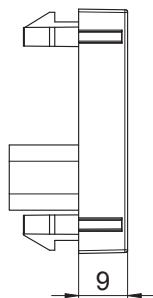

List technických údajů

Přípojka HDMI, 1 modul, rovný vývod, šroubové
připojení
Výr. č. 6104802

Multimediální nosič s konektorem HDMI, rovný vývod kabelu, s popisovým polem, zdiřka HDMI se šroubovým připojením. Nosná deska upevňovaná naklapnutím, vhodná pro vodorovnou i svislou montáž do systémového prostředí.

PC Polykarbonát

Další text k výrobku 1

Upozornění: Instalace přístrojů do kanálů pro vestavbu přístrojů Rapid 45 a instalačních sloupů ISSR..45 / ISSD..45 není možná kvůli rozměrům přístroje.

Další text k výrobku 3

Pro instalaci do kanálů pro vestavbu přístrojů Rapid 45 a Rapid 80, instalačních sloupů ISS a podlahových systémů.

Kmenová data

Č. výr.	6104802
Typ	MTG-HD S RW1
Označení 1	multimediální nosič HDMI
Označení 2	konektor, šroubové připojení
Rozměr	45x45mm
Barva	čistě bílá
Číslo RAL	9010
Materiál	Polykarbonát
Zkratka materiálu	PC
Nejmenší prodejní množství	1,00 kus
Hmotnost	3,20 kg/100 ks

List technických údajů

Přípojka HDMI, 1 modul, rovný vývod, šroubové
připojení
Výr. č. 6104802

Technické údaje

Šířka	45,00 mm
Výška	45,00 mm
Hloubka	9,00 mm
Rozměr	45 x 45 mm
Provedení povrchu	Matný
Počet jednotek	1,00
Způsob upevnění	Zaklapnutí
Popisové pole	s popisovým polem
Bez obsahu halogenů	<input checked="" type="checkbox"/>
Odklápací víko	<input type="checkbox"/>
Lustr. svorka	<input type="checkbox"/>
S potiskem	<input type="checkbox"/>
S ochranou proti prachu	<input type="checkbox"/>
Stupeň krytí	IP20
Nosný kruh	<input type="checkbox"/>
Transparentní	<input type="checkbox"/>
Použití	HDMI
Možnost odlehčení tahu	<input type="checkbox"/>
Přehled	Základní prvek se středovou krycí deskou