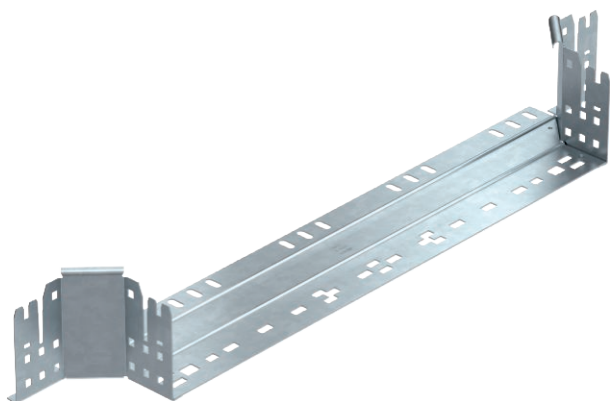

List technických údajů

Vestavný odbočný díl Magic 110

Výr. č. 6041950

Vestavný odbočný díl se systémem rychlospojek. Pro všechny typy kabelových žlabů s výškou bočnice 110 mm.

St	Ocel
FT	žárově zinkováno ponorem

Kmenová data

Č. výr.	6041950
Typ	RAAM 160 FT
Rozměr	110x600
Materiál	Ocel
Zkratka materiálu	St
Povrch	žárově zinkováno ponorem
Povrch podle DIN	DIN EN ISO 1461
Povrch zkratka	FT
Nejmenší prodejní množství	1,00 kus
Hmotnost	127,00 kg/100 ks

Technické údaje

Šířka	600,00 mm
Výška bočnice	110,00 mm
Rozměr B	600,00 mm
Provedení spojky	Integrovaná spojka
Rozměr	110x600 mm
Tloušťka plechu	1,25 mm
Vhodné pro zachování funkčnosti	<input type="checkbox"/>
Tloušťka podélníku	1,25 mm
Tloušťka materiálu dna	1,25 mm
Rozmístění otvorů NATO	<input type="checkbox"/>
Nerezová ocel, mořená	<input type="checkbox"/>
Provedení pro velká rozpětí	<input type="checkbox"/>