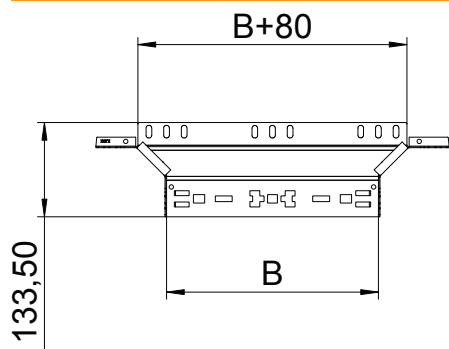

List technických údajů

Vestavný odbočný díl Magic 110

Výr. č. 6041950

Vestavný odbočný díl se systémem rychlospojek. Pro všechny typy kabelových žlabů s výškou bočnice 110 mm.

St	Ocel
FT	žárově zinkováno ponorem

Kmenová data

Č. výr.	6041950
Typ	RAAM 160 FT
Rozměr	110x600
Materiál	Ocel
Zkratka materiálu	St
Povrch	žárově zinkováno ponorem
Povrch podle DIN	DIN EN ISO 1461
Povrch zkratka	FT
Nejmenší prodejní množství	1,00 kus
Hmotnost	127,00 kg/100 ks

Technické údaje

Šířka	600,00 mm
Výška bočnice	110,00 mm
Rozměr B	600,00 mm
Provedení spojky	Integrovaná spojka
Rozměr	110x600 mm
Tloušťka plechu	1,25 mm
Vhodné pro zachování funkčnosti	<input type="checkbox"/>
Tloušťka podélníku	1,25 mm
Tloušťka materiálu dna	1,25 mm
Rozmístění otvorů NATO	<input type="checkbox"/>
Nerezová ocel, mořená	<input type="checkbox"/>
Provedení pro velká rozpětí	<input type="checkbox"/>