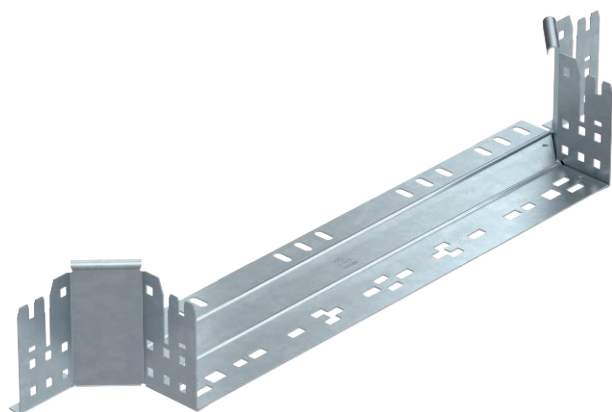

List technických údajů

Vestavný odbočný díl Magic 110

Výr. č. 6041948

Vestavný odbočný díl se systémem rychlospojek. Pro všechny typy kabelových žlabů s výškou bočnice 110 mm.

St	Ocel
FT	Žárově zinkováno ponorem

Kmenová data

Č. výr.	6041948
Typ	RAAM 150 FT
Rozměr	110x500
Materiál	Ocel
Zkratka materiálu	St
Povrch	Žárově zinkováno ponorem
Povrch podle DIN	DIN EN ISO 1461
Povrch zkratka	FT
Nejmenší prodejní množství	1,00 kus
Hmotnost	112,70 kg/100 ks

Technické údaje

Šířka	500,00 mm
Výška bočnice	110,00 mm
Rozměr B	500,00 mm
Provedení spojky	Integrovaná spojka
Rozměr	110x500 mm
Tloušťka plechu	1,25 mm
Vhodné pro zachování funkčnosti	<input type="checkbox"/>
Tloušťka podélníku	1,25 mm
Tloušťka materiálu dna	1,25 mm
Rozmístění otvorů NATO	<input type="checkbox"/>
Nerezová ocel, mořená	<input type="checkbox"/>
Provedení pro velká rozpětí	<input type="checkbox"/>