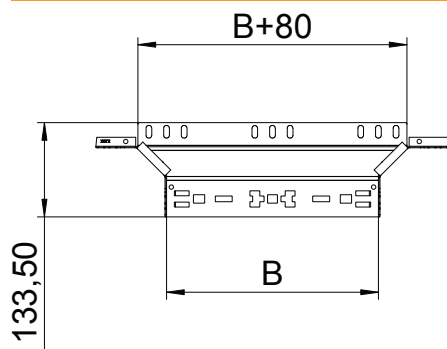

List technických údajů

Vestavný odbočný díl Magic 110

Výr. č. 6041948

Vestavný odbočný díl se systémem rychlospojek. Pro všechny typy kabelových žlabů s výškou bočnice 110 mm.

St	Ocel
FT	Žárově zinkováno ponorem

Kmenová data

Č. výr.	6041948
Typ	RAAM 150 FT
Rozměr	110x500
Materiál	Ocel
Zkratka materiálu	St
Povrch	Žárově zinkováno ponorem
Povrch podle DIN	DIN EN ISO 1461
Povrch zkratka	FT
Nejmenší prodejní množství	1,00 kus
Hmotnost	112,70 kg/100 ks

Technické údaje

Šířka	500,00 mm
Výška bočnice	110,00 mm
Rozměr B	500,00 mm
Provedení spojky	Integrovaná spojka
Rozměr	110x500 mm
Tloušťka plechu	1,25 mm
Vhodné pro zachování funkčnosti	<input type="checkbox"/>
Tloušťka podélníku	1,25 mm
Tloušťka materiálu dna	1,25 mm
Rozmístění otvorů NATO	<input type="checkbox"/>
Nerezová ocel, mořená	<input type="checkbox"/>
Provedení pro velká rozpětí	<input type="checkbox"/>