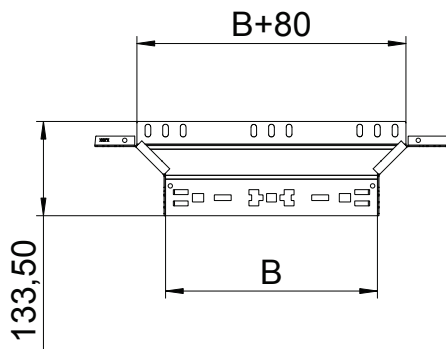

## Vestavný odbočný díl Magic 110

Výr. č. 6041946

Vestavný odbočný díl se systémem rychlospojek. Pro všechny typy kabelových žlabů s výškou bočnice 110 mm.

<b>St</b>	Ocel
<b>FT</b>	žárově zinkováno ponorem

### Kmenová data

Č. výr.	6041946
Typ	RAAM 140 FT
Rozměr	110x400
Materiál	Ocel
Zkratka materiálu	St
Povrch	žárově zinkováno ponorem
Povrch podle DIN	DIN EN ISO 1461
Povrch zkratka	FT
Nejmenší prodejní množství	1,00 kus
Hmotnost	98,90 kg/100 ks

### Technické údaje

Šířka	400,00 mm
Výška bočnice	110,00 mm
Rozměr B	400,00 mm
Provedení spojky	Integrovaná spojka
Rozměr	110x400 mm
Tloušťka plechu	1,25 mm
Vhodné pro zachování funkčnosti	<input type="checkbox"/>
Tloušťka podélníku	1,25 mm
Tloušťka materiálu dna	1,25 mm
Rozmístění otvorů NATO	<input type="checkbox"/>
Nerezová ocel, mořená	<input type="checkbox"/>
Provedení pro velká rozpětí	<input type="checkbox"/>