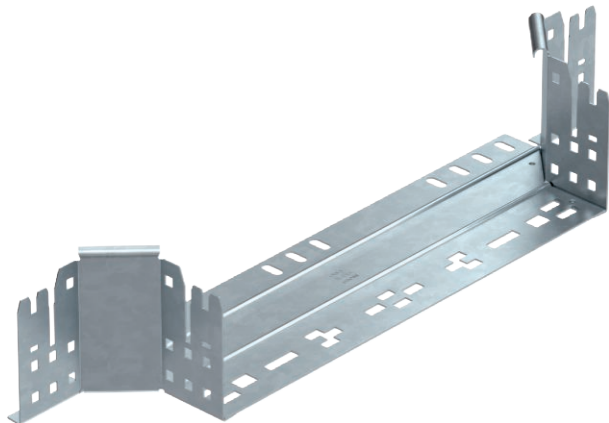

## Vestavný odbočný díl Magic 110

Výr. č. 6041946

Vestavný odbočný díl se systémem rychlospojek. Pro všechny typy kabelových žlabů s výškou bočnice 110 mm.

<b>St</b>	Ocel
<b>FT</b>	žárově zinkováno ponorem

### Kmenová data

Č. výr.	6041946
Typ	RAAM 140 FT
Rozměr	110x400
Materiál	Ocel
Zkratka materiálu	St
Povrch	žárově zinkováno ponorem
Povrch podle DIN	DIN EN ISO 1461
Povrch zkratka	FT
Nejmenší prodejní množství	1,00 kus
Hmotnost	98,90 kg/100 ks

### Technické údaje

Šířka	400,00 mm
Výška bočnice	110,00 mm
Rozměr B	400,00 mm
Provedení spojky	Integrovaná spojka
Rozměr	110x400 mm
Tloušťka plechu	1,25 mm
Vhodné pro zachování funkčnosti	<input type="checkbox"/>
Tloušťka podélníku	1,25 mm
Tloušťka materiálu dna	1,25 mm
Rozmístění otvorů NATO	<input type="checkbox"/>
Nerezová ocel, mořená	<input type="checkbox"/>
Provedení pro velká rozpětí	<input type="checkbox"/>