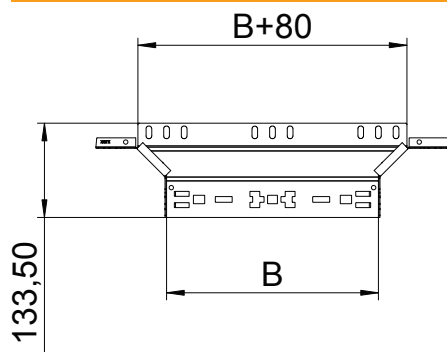

List technických údajů

Vestavný odbočný díl Magic 110

Výr. č. 6041944

Vestavný odbočný díl se systémem rychlospojek. Pro všechny typy kabelových žlabů s výškou bočnice 110 mm.

St	Ocel
FT	žárově zinkováno ponorem

Kmenová data

Č. výr.	6041944
Typ	RAAM 130 FT
Rozměr	110x300
Materiál	Ocel
Zkratka materiálu	St
Povrch	žárově zinkováno ponorem
Povrch podle DIN	DIN EN ISO 1461
Povrch zkratka	FT
Nejmenší prodejní množství	1,00 kus
Hmotnost	84,90 kg/100 ks

Technické údaje

Šířka	300,00 mm
Výška bočnice	110,00 mm
Rozměr B	300,00 mm
Provedení spojky	Integrovaná spojka
Rozměr	110x300 mm
Tloušťka plechu	1,25 mm
Vhodné pro zachování funkčnosti	<input type="checkbox"/>
Tloušťka podélníku	1,25 mm
Tloušťka materiálu dna	1,25 mm
Rozmístění otvorů NATO	<input type="checkbox"/>
Nerezová ocel, mořená	<input type="checkbox"/>
Provedení pro velká rozpětí	<input type="checkbox"/>