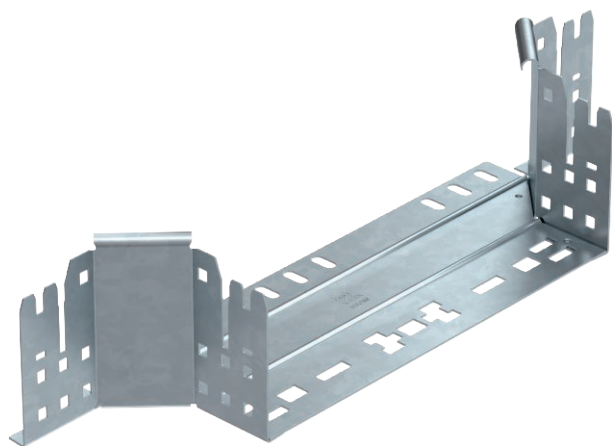

List technických údajů

Vestavný odbočný díl Magic 110

Výr. č. 6041944

Vestavný odbočný díl se systémem rychlospojek. Pro všechny typy kabelových žlabů s výškou bočnice 110 mm.

St	Ocel
FT	žárově zinkováno ponorem

Kmenová data

Č. výr.	6041944
Typ	RAAM 130 FT
Rozměr	110x300
Materiál	Ocel
Zkratka materiálu	St
Povrch	žárově zinkováno ponorem
Povrch podle DIN	DIN EN ISO 1461
Povrch zkratka	FT
Nejmenší prodejní množství	1,00 kus
Hmotnost	84,90 kg/100 ks

Technické údaje

Šířka	300,00 mm
Výška bočnice	110,00 mm
Rozměr B	300,00 mm
Provedení spojky	Integrovaná spojka
Rozměr	110x300 mm
Tloušťka plechu	1,25 mm
Vhodné pro zachování funkčnosti	<input type="checkbox"/>
Tloušťka podélníku	1,25 mm
Tloušťka materiálu dna	1,25 mm
Rozmístění otvorů NATO	<input type="checkbox"/>
Nerezová ocel, mořená	<input type="checkbox"/>
Provedení pro velká rozpětí	<input type="checkbox"/>