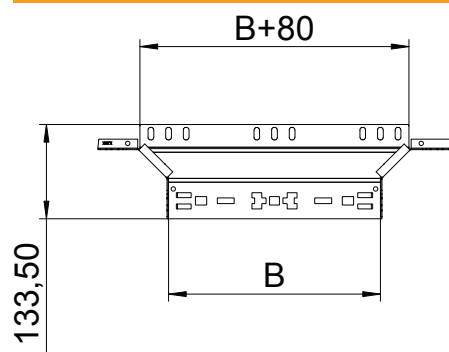

List technických údajů

Vestavný odbočný díl Magic 110

Výr. č. 6041942

Vestavný odbočný díl se systémem rychlospojek. Pro všechny typy kabelových žlabů s výškou bočnice 110 mm.

St Ocel

FT Žárově zinkováno ponorem

Kmenová data

Č. výr.	6041942
Typ	RAAM 120 FT
Rozměr	110x200
Materiál	Ocel
Zkratka materiálu	St
Povrch	žárově zinkováno ponorem
Povrch podle DIN	DIN EN ISO 1461
Povrch zkratka	FT
Nejmenší prodejní množství	1,00 kus
Hmotnost	71,10 kg/100 ks

List technických údajů

Vestavný odbočný díl Magic 110

Výr. č. 6041942

Technické údaje

Šířka	200,00 mm
Výška bočnice	110,00 mm
Rozměr B	200,00 mm
Provedení spojky	Integrovaná spojka
Rozměr	110x200 mm
Tloušťka plechu	1,25 mm
Vhodné pro zachování funkčnosti	<input type="checkbox"/>
Tloušťka podélníku	1,25 mm
Tloušťka materiálu dna	1,25 mm
Rozmístění otvorů NATO	<input type="checkbox"/>
Nerezová ocel, mořená	<input type="checkbox"/>
Provedení pro velká rozpětí	<input type="checkbox"/>