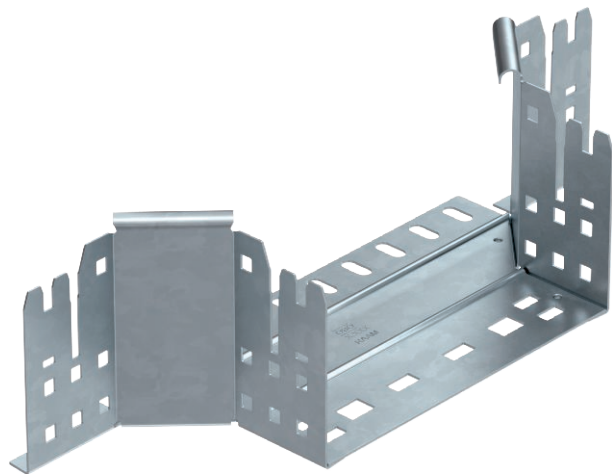

List technických údajů

Vestavný odbočný díl Magic 110

Výr. č. 6041942

Vestavný odbočný díl se systémem rychlospojek. Pro všechny typy kabelových žlabů s výškou bočnice 110 mm.

St Ocel

FT Žárově zinkováno ponorem

Kmenová data

Č. výr.	6041942
Typ	RAAM 120 FT
Rozměr	110x200
Materiál	Ocel
Zkratka materiálu	St
Povrch	žárově zinkováno ponorem
Povrch podle DIN	DIN EN ISO 1461
Povrch zkratka	FT
Nejmenší prodejní množství	1,00 kus
Hmotnost	71,10 kg/100 ks

List technických údajů

Vestavný odbočný díl Magic 110

Výr. č. 6041942

Technické údaje

Šířka	200,00 mm
Výška bočnice	110,00 mm
Rozměr B	200,00 mm
Provedení spojky	Integrovaná spojka
Rozměr	110x200 mm
Tloušťka plechu	1,25 mm
Vhodné pro zachování funkčnosti	<input type="checkbox"/>
Tloušťka podélníku	1,25 mm
Tloušťka materiálu dna	1,25 mm
Rozmístění otvorů NATO	<input type="checkbox"/>
Nerezová ocel, mořená	<input type="checkbox"/>
Provedení pro velká rozpětí	<input type="checkbox"/>