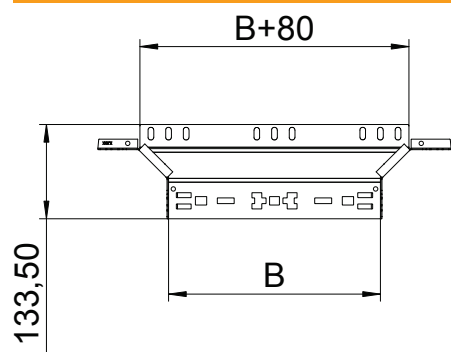

List technických údajů

Vestavný odbočný díl Magic 110

Výr. č. 6041940

Vestavný odbočný díl se systémem rychlospojek. Pro všechny typy kabelových žlabů s výškou bočnice 110 mm.

St	Ocel
FT	žárově zinkováno ponorem

Kmenová data

Č. výr.	6041940
Typ	RAAM 110 FT
Rozměr	110x100
Materiál	Ocel
Zkratka materiálu	St
Povrch	žárově zinkováno ponorem
Povrch podle DIN	DIN EN ISO 1461
Povrch zkratka	FT
Nejmenší prodejní množství	1,00 kus
Hmotnost	57,60 kg/100 ks

List technických údajů

Vestavný odbočný díl Magic 110

Výr. č. 6041940

Technické údaje

Šířka	100,00 mm
Výška bočnice	110,00 mm
Rozměr B	100,00 mm
Provedení spojky	Integrovaná spojka
Rozměr	110x100 mm
Tloušťka plechu	1,25 mm
Vhodné pro zachování funkčnosti	<input type="checkbox"/>
Tloušťka podélníku	1,25 mm
Tloušťka materiálu dna	1,25 mm
Rozmístění otvorů NATO	<input type="checkbox"/>
Nerezová ocel, mořená	<input type="checkbox"/>
Provedení pro velká rozpětí	<input type="checkbox"/>