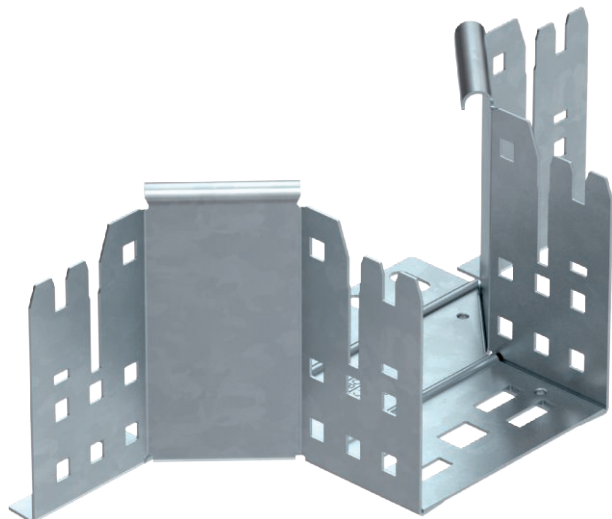

List technických údajů

Vestavný odbočný díl Magic 110

Výr. č. 6041940

Vestavný odbočný díl se systémem rychlospojek. Pro všechny typy kabelových žlabů s výškou bočnice 110 mm.

St	Ocel
FT	žárově zinkováno ponorem

Kmenová data

Č. výr.	6041940
Typ	RAAM 110 FT
Rozměr	110x100
Materiál	Ocel
Zkratka materiálu	St
Povrch	žárově zinkováno ponorem
Povrch podle DIN	DIN EN ISO 1461
Povrch zkratka	FT
Nejmenší prodejní množství	1,00 kus
Hmotnost	57,60 kg/100 ks

List technických údajů

Vestavný odbočný díl Magic 110

Výr. č. 6041940

Technické údaje

Šířka	100,00 mm
Výška bočnice	110,00 mm
Rozměr B	100,00 mm
Provedení spojky	Integrovaná spojka
Rozměr	110x100 mm
Tloušťka plechu	1,25 mm
Vhodné pro zachování funkčnosti	<input type="checkbox"/>
Tloušťka podélníku	1,25 mm
Tloušťka materiálu dna	1,25 mm
Rozmístění otvorů NATO	<input type="checkbox"/>
Nerezová ocel, mořená	<input type="checkbox"/>
Provedení pro velká rozpětí	<input type="checkbox"/>