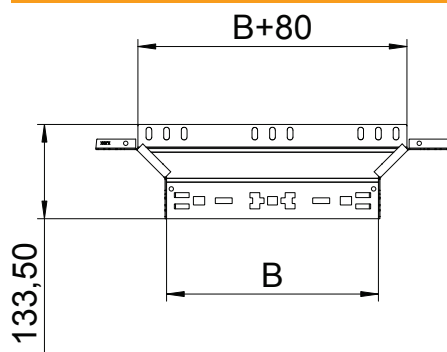

List technických údajů

Vestavný odbočný díl Magic 110

Výr. č. 6041926

Vestavný odbočný díl se systémem rychlospojek. Pro všechny typy kabelových žlabů s výškou bočnice 110 mm.

St	Ocel
FS	pásově zinkováno

Kmenová data

Č. výr.	6041926
Typ	RAAM 140 FS
Rozměr	110x400
Materiál	Ocel
Zkratka materiálu	St
Povrch	pásově zinkováno
Povrch podle DIN	DIN EN 10346
Povrch zkratka	FS
Nejmenší prodejní množství	1,00 kus
Hmotnost	92,20 kg/100 ks

Technické údaje

Šířka	400,00 mm
Výška bočnice	110,00 mm
Rozměr B	400,00 mm
Provedení spojky	Integrovaná spojka
Rozměr	110x400 mm
Tloušťka plechu	1,25 mm
Vhodné pro zachování funkčnosti	<input type="checkbox"/>
Tloušťka podélníku	1,25 mm
Tloušťka materiálu dna	1,25 mm
Rozmístění otvorů NATO	<input type="checkbox"/>
Nerezová ocel, mořená	<input type="checkbox"/>
Provedení pro velká rozpětí	<input type="checkbox"/>