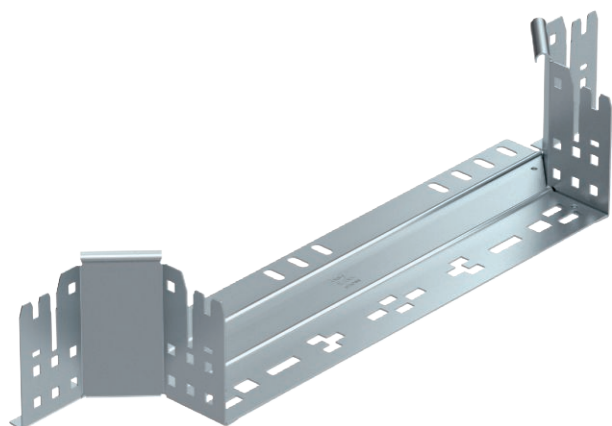

List technických údajů

Vestavný odbočný díl Magic 110

Výr. č. 6041926

Vestavný odbočný díl se systémem rychlospojek. Pro všechny typy kabelových žlabů s výškou bočnice 110 mm.

St	Ocel
FS	pásově zinkováno

Kmenová data

Č. výr.	6041926
Typ	RAAM 140 FS
Rozměr	110x400
Materiál	Ocel
Zkratka materiálu	St
Povrch	pásově zinkováno
Povrch podle DIN	DIN EN 10346
Povrch zkratka	FS
Nejmenší prodejní množství	1,00 kus
Hmotnost	92,20 kg/100 ks

Technické údaje

Šířka	400,00 mm
Výška bočnice	110,00 mm
Rozměr B	400,00 mm
Provedení spojky	Integrovaná spojka
Rozměr	110x400 mm
Tloušťka plechu	1,25 mm
Vhodné pro zachování funkčnosti	<input type="checkbox"/>
Tloušťka podélníku	1,25 mm
Tloušťka materiálu dna	1,25 mm
Rozmístění otvorů NATO	<input type="checkbox"/>
Nerezová ocel, mořená	<input type="checkbox"/>
Provedení pro velká rozpětí	<input type="checkbox"/>