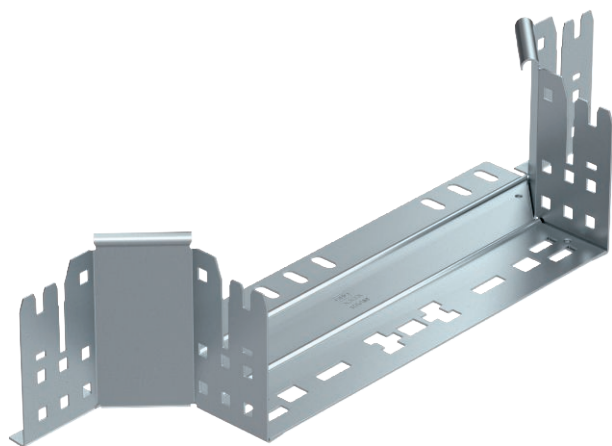

List technických údajů

Vestavný odbočný díl Magic 110

Výr. č. 6041924

Vestavný odbočný díl se systémem rychlospojek. Pro všechny typy kabelových žlabů s výškou bočnice 110 mm.

St	Ocel
FS	pásově zinkováno

Kmenová data

Č. výr.	6041924
Typ	RAAM 130 FS
Rozměr	110x300
Materiál	Ocel
Zkratka materiálu	St
Povrch	pásově zinkováno
Povrch podle DIN	DIN EN 10346
Povrch zkratka	FS
Nejmenší prodejní množství	1,00 kus
Hmotnost	79,20 kg/100 ks

Technické údaje

Šířka	300,00 mm
Výška bočnice	110,00 mm
Rozměr B	300,00 mm
Provedení spojky	Integrovaná spojka
Rozměr	110x300 mm
Tloušťka plechu	1,25 mm
Vhodné pro zachování funkčnosti	<input type="checkbox"/>
Tloušťka podélníku	1,25 mm
Tloušťka materiálu dna	1,25 mm
Rozmístění otvorů NATO	<input type="checkbox"/>
Nerezová ocel, mořená	<input type="checkbox"/>
Provedení pro velká rozpětí	<input type="checkbox"/>