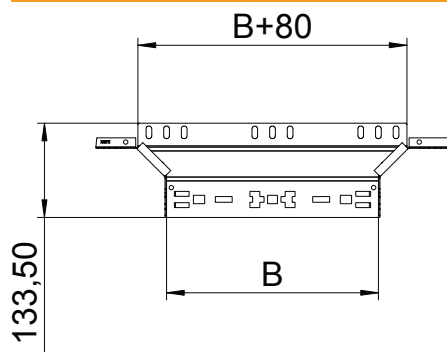

List technických údajů

Vestavný odbočný díl Magic 110

Výr. č. 6041924

Vestavný odbočný díl se systémem rychlospojek. Pro všechny typy kabelových žlabů s výškou bočnice 110 mm.

St	Ocel
FS	pásově zinkováno

Kmenová data

Č. výr.	6041924
Typ	RAAM 130 FS
Rozměr	110x300
Materiál	Ocel
Zkratka materiálu	St
Povrch	pásově zinkováno
Povrch podle DIN	DIN EN 10346
Povrch zkratka	FS
Nejmenší prodejní množství	1,00 kus
Hmotnost	79,20 kg/100 ks

Technické údaje

Šířka	300,00 mm
Výška bočnice	110,00 mm
Rozměr B	300,00 mm
Provedení spojky	Integrovaná spojka
Rozměr	110x300 mm
Tloušťka plechu	1,25 mm
Vhodné pro zachování funkčnosti	<input type="checkbox"/>
Tloušťka podélníku	1,25 mm
Tloušťka materiálu dna	1,25 mm
Rozmístění otvorů NATO	<input type="checkbox"/>
Nerezová ocel, mořená	<input type="checkbox"/>
Provedení pro velká rozpětí	<input type="checkbox"/>