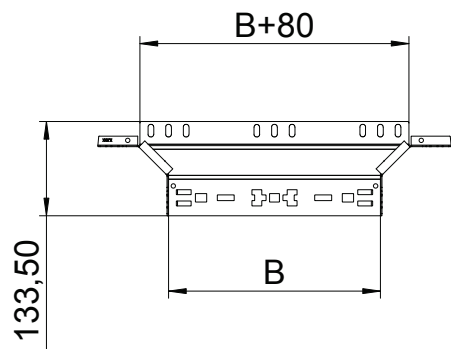

List technických údajů

Vestavný odbočný díl Magic 110

Výr. č. 6041922

Vestavný odbočný díl se systémem rychlospojek. Pro všechny typy kabelových žlabů s výškou bočnice 110 mm.

St	Ocel
FS	pásově zinkováno

Kmenová data

Č. výr.	6041922
Typ	RAAM 120 FS
Rozměr	110x200
Materiál	Ocel
Zkratka materiálu	St
Povrch	pásově zinkováno
Povrch podle DIN	DIN EN 10346
Povrch zkratka	FS
Nejmenší prodejní množství	1,00 kus
Hmotnost	66,30 kg/100 ks

List technických údajů

Vestavný odbočný díl Magic 110

Výr. č. 6041922

Technické údaje

Šířka	200,00 mm
Výška bočnice	110,00 mm
Rozměr B	200,00 mm
Provedení spojky	Integrovaná spojka
Rozměr	110x200 mm
Tloušťka plechu	1,25 mm
Vhodné pro zachování funkčnosti	<input type="checkbox"/>
Tloušťka podélníku	1,25 mm
Tloušťka materiálu dna	1,25 mm
Rozmístění otvorů NATO	<input type="checkbox"/>
Nerezová ocel, mořená	<input type="checkbox"/>
Provedení pro velká rozpětí	<input type="checkbox"/>