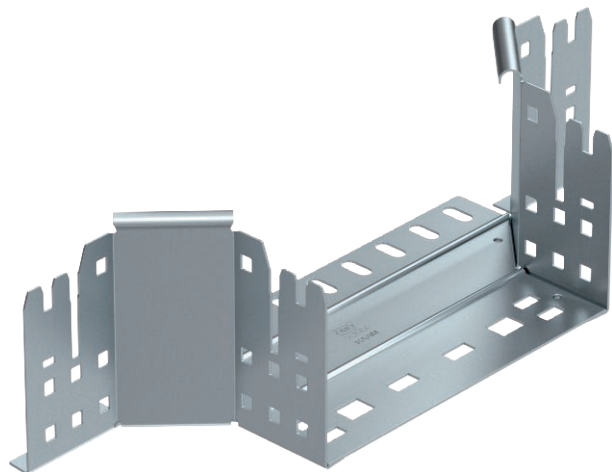

List technických údajů

Vestavný odbočný díl Magic 110

Výr. č. 6041922

Vestavný odbočný díl se systémem rychlospojek. Pro všechny typy kabelových žlabů s výškou bočnice 110 mm.

St	Ocel
FS	pásově zinkováno

Kmenová data

Č. výr.	6041922
Typ	RAAM 120 FS
Rozměr	110x200
Materiál	Ocel
Zkratka materiálu	St
Povrch	pásově zinkováno
Povrch podle DIN	DIN EN 10346
Povrch zkratka	FS
Nejmenší prodejní množství	1,00 kus
Hmotnost	66,30 kg/100 ks

List technických údajů

Vestavný odbočný díl Magic 110

Výr. č. 6041922

Technické údaje

Šířka	200,00 mm
Výška bočnice	110,00 mm
Rozměr B	200,00 mm
Provedení spojky	Integrovaná spojka
Rozměr	110x200 mm
Tloušťka plechu	1,25 mm
Vhodné pro zachování funkčnosti	<input type="checkbox"/>
Tloušťka podélníku	1,25 mm
Tloušťka materiálu dna	1,25 mm
Rozmístění otvorů NATO	<input type="checkbox"/>
Nerezová ocel, mořená	<input type="checkbox"/>
Provedení pro velká rozpětí	<input type="checkbox"/>