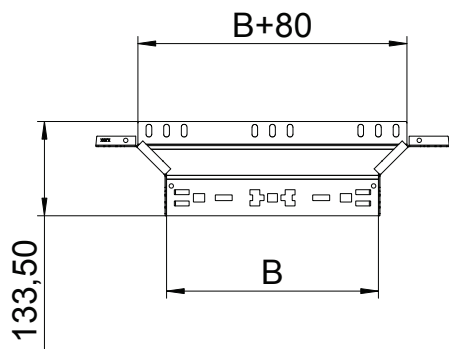

List technických údajů

Vestavný odbočný díl Magic 110

Výr. č. 6041920

Vestavný odbočný díl se systémem rychlospojek. Pro všechny typy kabelových žlabů s výškou bočnice 110 mm.

St	Ocel
FS	pásově zinkováno

Kmenová data

Č. výr.	6041920
Typ	RAAM 110 FS
Rozměr	110x100
Materiál	Ocel
Zkratka materiálu	St
Povrch	pásově zinkováno
Povrch podle DIN	DIN EN 10346
Povrch zkratka	FS
Nejmenší prodejní množství	1,00 kus
Hmotnost	53,70 kg/100 ks

List technických údajů

Vestavný odbočný díl Magic 110

Výr. č. 6041920

Technické údaje

Šířka	100,00 mm
Výška bočnice	110,00 mm
Rozměr B	100,00 mm
Provedení spojky	Integrovaná spojka
Rozměr	110x100 mm
Tloušťka plechu	1,25 mm
Vhodné pro zachování funkčnosti	<input type="checkbox"/>
Tloušťka podélníku	1,25 mm
Tloušťka materiálu dna	1,25 mm
Rozmístění otvorů NATO	<input type="checkbox"/>
Nerezová ocel, mořená	<input type="checkbox"/>
Provedení pro velká rozpětí	<input type="checkbox"/>