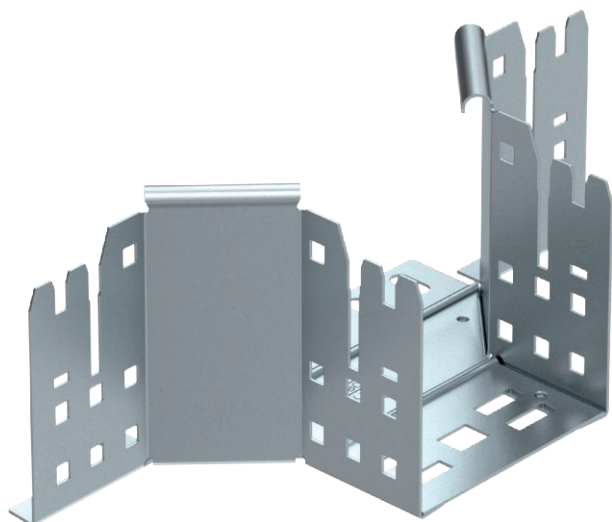

List technických údajů

Vestavný odbočný díl Magic 110

Výr. č. 6041920

Vestavný odbočný díl se systémem rychlospojek. Pro všechny typy kabelových žlabů s výškou bočnice 110 mm.

St	Ocel
FS	pásově zinkováno

Kmenová data

Č. výr.	6041920
Typ	RAAM 110 FS
Rozměr	110x100
Materiál	Ocel
Zkratka materiálu	St
Povrch	pásově zinkováno
Povrch podle DIN	DIN EN 10346
Povrch zkratka	FS
Nejmenší prodejní množství	1,00 kus
Hmotnost	53,70 kg/100 ks

List technických údajů

Vestavný odbočný díl Magic 110

Výr. č. 6041920

Technické údaje

Šířka	100,00 mm
Výška bočnice	110,00 mm
Rozměr B	100,00 mm
Provedení spojky	Integrovaná spojka
Rozměr	110x100 mm
Tloušťka plechu	1,25 mm
Vhodné pro zachování funkčnosti	<input type="checkbox"/>
Tloušťka podélníku	1,25 mm
Tloušťka materiálu dna	1,25 mm
Rozmístění otvorů NATO	<input type="checkbox"/>
Nerezová ocel, mořená	<input type="checkbox"/>
Provedení pro velká rozpětí	<input type="checkbox"/>