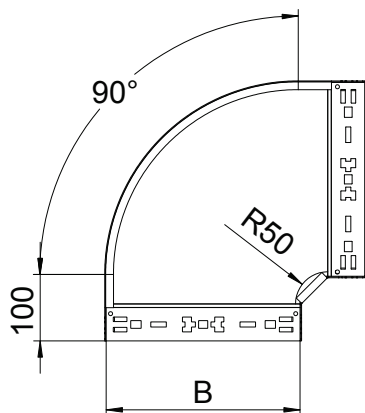

## 90° oblouk Magic 110

Výr. č. 6041870

Oblouk 90° se systémem rychlospojek. Pro všechny typy kabelových žlabů s výškou bočnice 110 mm.

<b>St</b>	Ocel
<b>FT</b>	žárově zinkováno ponorem

### Kmenová data

Č. výr.	6041870
Typ	RBM 90 160 FT
Označení 1	Oblouk 90°
Rozměr	110x600
Materiál	Ocel
Zkratka materiálu	St
Povrch	žárově zinkováno ponorem
Povrch podle DIN	DIN EN ISO 1461
Povrch zkratka	FT
Nejmenší prodejní množství	1,00 kus
Hmotnost	598,40 kg/100 ks

### Technické údaje

Šířka	600,00 mm
Výška bočnice	110,00 mm
Rozměr B	600,00 mm
Odbočení (úhel)	90°
Provedení spojky	Integrovaná spojka
Tloušťka plechu	1,25 mm
Rozměr	110x600 mm
Vhodné pro zachování funkčnosti	<input type="checkbox"/>
Montážní děrování ve dně	<input type="checkbox"/>
Rozmístění otvorů NATO	<input type="checkbox"/>
Změna směru	vodorovný
Nerezová ocel, mořená	<input type="checkbox"/>
Děrování bočnice	<input type="checkbox"/>
Provedení pro velká rozpětí	<input type="checkbox"/>