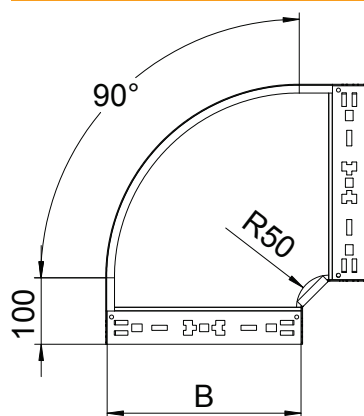

List technických údajů

90° oblouk Magic 110

Výr. č. 6041868

Oblouk 90° se systémem rychlospojek. Pro všechny typy kabelových žlabů s výškou bočnice 110 mm.

St	Ocel
FT	žárově zinkováno ponorem

Kmenová data

Č. výr.	6041868
Typ	RBM 90 150 FT
Označení 1	Oblouk 90°
Rozměr	110x500
Materiál	Ocel
Zkratka materiálu	St
Povrch	žárově zinkováno ponorem
Povrch podle DIN	DIN EN ISO 1461
Povrch zkratka	FT
Nejmenší prodejní množství	1,00 kus
Hmotnost	464,40 kg/100 ks

Technické údaje

Šířka	500,00 mm
Výška bočnice	110,00 mm
Rozměr B	500,00 mm
Odbočení (úhel)	90°
Provedení spojky	Integrovaná spojka
Tloušťka plechu	1,25 mm
Rozměr	110x500 mm
Vhodné pro zachování funkčnosti	<input type="checkbox"/>
Montážní děrování ve dně	<input type="checkbox"/>
Rozmístění otvorů NATO	<input type="checkbox"/>
Změna směru	vodorovný
Nerezová ocel, mořená	<input type="checkbox"/>
Děrování bočnice	<input type="checkbox"/>
Provedení pro velká rozpětí	<input type="checkbox"/>