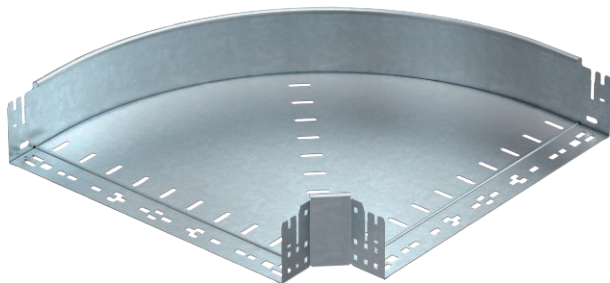

List technických údajů

90° oblouk Magic 110

Výr. č. 6041868

Oblouk 90° se systémem rychlospojek. Pro všechny typy kabelových žlabů s výškou bočnice 110 mm.

St	Ocel
FT	žárově zinkováno ponorem

Kmenová data

Č. výr.	6041868
Typ	RBM 90 150 FT
Označení 1	Oblouk 90°
Rozměr	110x500
Materiál	Ocel
Zkratka materiálu	St
Povrch	žárově zinkováno ponorem
Povrch podle DIN	DIN EN ISO 1461
Povrch zkratka	FT
Nejmenší prodejní množství	1,00 kus
Hmotnost	464,40 kg/100 ks

Technické údaje

Šířka	500,00 mm
Výška bočnice	110,00 mm
Rozměr B	500,00 mm
Odbočení (úhel)	90°
Provedení spojky	Integrovaná spojka
Tloušťka plechu	1,25 mm
Rozměr	110x500 mm
Vhodné pro zachování funkčnosti	<input type="checkbox"/>
Montážní děrování ve dně	<input type="checkbox"/>
Rozmístění otvorů NATO	<input type="checkbox"/>
Změna směru	vodorovný
Nerezová ocel, mořená	<input type="checkbox"/>
Děrování bočnice	<input type="checkbox"/>
Provedení pro velká rozpětí	<input type="checkbox"/>