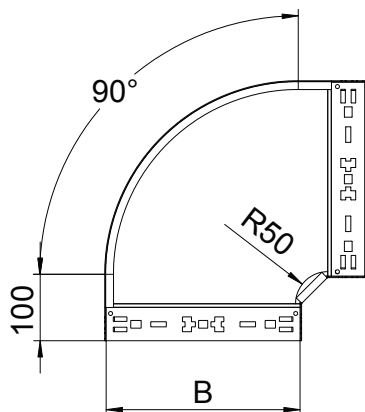

List technických údajů

90° oblouk Magic 110

Výr. č. 6041866

Oblouk 90° se systémem rychlospojek. Pro všechny typy kabelových žlabů s výškou bočnice 110 mm.

| | |
|-----------|--------------------------|
| St | Ocel |
| FT | žárově zinkováno ponorem |

Kmenová data

| | |
|----------------------------|--------------------------|
| Č. výr. | 6041866 |
| Typ | RBM 90 140 FT |
| Označení 1 | Oblouk 90° |
| Rozměr | 110x400 |
| Materiál | Ocel |
| Zkratka materiálu | St |
| Povrch | žárově zinkováno ponorem |
| Povrch podle DIN | DIN EN ISO 1461 |
| Povrch zkratka | FT |
| Nejmenší prodejní množství | 1,00 kus |
| Hmotnost | 347,00 kg/100 ks |

Technické údaje

| | |
|---------------------------------|--------------------------|
| Šířka | 400,00 mm |
| Výška bočnice | 110,00 mm |
| Rozměr B | 400,00 mm |
| Odbočení (úhel) | 90° |
| Provedení spojky | Integrovaná spojka |
| Tloušťka plechu | 1,25 mm |
| Rozměr | 110x400 mm |
| Vhodné pro zachování funkčnosti | <input type="checkbox"/> |
| Montážní děrování ve dně | <input type="checkbox"/> |
| Rozmístění otvorů NATO | <input type="checkbox"/> |
| Změna směru | vodorovný |
| Nerezová ocel, mořená | <input type="checkbox"/> |
| Děrování bočnice | <input type="checkbox"/> |
| Provedení pro velká rozpětí | <input type="checkbox"/> |