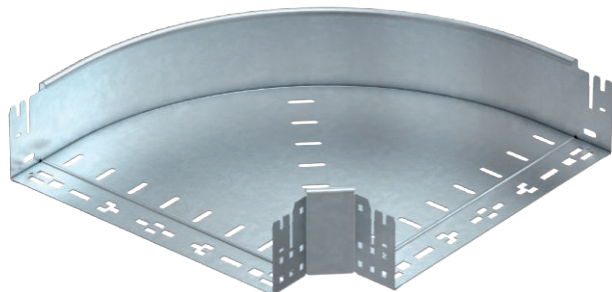

List technických údajů

90° oblouk Magic 110

Výr. č. 6041866

Oblouk 90° se systémem rychlospojek. Pro všechny typy kabelových žlabů s výškou bočnice 110 mm.

| | |
|-----------|--------------------------|
| St | Ocel |
| FT | žárově zinkováno ponorem |

Kmenová data

| | |
|----------------------------|--------------------------|
| Č. výr. | 6041866 |
| Typ | RBM 90 140 FT |
| Označení 1 | Oblouk 90° |
| Rozměr | 110x400 |
| Materiál | Ocel |
| Zkratka materiálu | St |
| Povrch | žárově zinkováno ponorem |
| Povrch podle DIN | DIN EN ISO 1461 |
| Povrch zkratka | FT |
| Nejmenší prodejní množství | 1,00 kus |
| Hmotnost | 347,00 kg/100 ks |

Technické údaje

| | |
|---------------------------------|--------------------------|
| Šířka | 400,00 mm |
| Výška bočnice | 110,00 mm |
| Rozměr B | 400,00 mm |
| Odbočení (úhel) | 90° |
| Provedení spojky | Integrovaná spojka |
| Tloušťka plechu | 1,25 mm |
| Rozměr | 110x400 mm |
| Vhodné pro zachování funkčnosti | <input type="checkbox"/> |
| Montážní děrování ve dně | <input type="checkbox"/> |
| Rozmístění otvorů NATO | <input type="checkbox"/> |
| Změna směru | vodorovný |
| Nerezová ocel, mořená | <input type="checkbox"/> |
| Děrování bočnice | <input type="checkbox"/> |
| Provedení pro velká rozpětí | <input type="checkbox"/> |