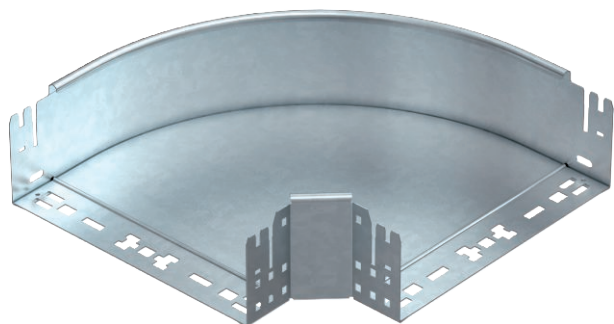

List technických údajů

90° oblouk Magic 110

Výr. č. 6041864

Oblouk 90° se systémem rychlospojkek. Pro všechny typy kabelových žlabů s výškou bočnice 110 mm.

St	Ocel
FT	žárově zinkováno ponorem

Kmenová data

Č. výr.	6041864
Typ	RBM 90 130 FT
Označení 1	Oblouk 90°
Rozměr	110x300
Materiál	Ocel
Zkratka materiálu	St
Povrch	žárově zinkováno ponorem
Povrch podle DIN	DIN EN ISO 1461
Povrch zkratka	FT
Nejmenší prodejní množství	1,00 kus
Hmotnost	250,30 kg/100 ks

Technické údaje

Šířka	300,00 mm
Výška bočnice	110,00 mm
Rozměr B	300,00 mm
Odbočení (úhel)	90°
Provedení spojky	Integrovaná spojka
Tloušťka plechu	1,25 mm
Rozměr	110x300 mm
Vhodné pro zachování funkčnosti	<input type="checkbox"/>
Montážní děrování ve dně	<input type="checkbox"/>
Rozmístění otvorů NATO	<input type="checkbox"/>
Změna směru	vodorovný
Nerezová ocel, mořená	<input type="checkbox"/>
Děrování bočnice	<input type="checkbox"/>
Provedení pro velká rozpětí	<input type="checkbox"/>