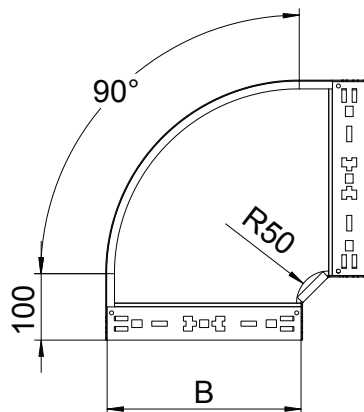

List technických údajů

90° oblouk Magic 110

Výr. č. 6041864

Oblouk 90° se systémem rychlospojkek. Pro všechny typy kabelových žlabů s výškou bočnice 110 mm.

St	Ocel
FT	žárově zinkováno ponorem

Kmenová data

Č. výr.	6041864
Typ	RBM 90 130 FT
Označení 1	Oblouk 90°
Rozměr	110x300
Materiál	Ocel
Zkratka materiálu	St
Povrch	žárově zinkováno ponorem
Povrch podle DIN	DIN EN ISO 1461
Povrch zkratka	FT
Nejmenší prodejní množství	1,00 kus
Hmotnost	250,30 kg/100 ks

Technické údaje

Šířka	300,00 mm
Výška bočnice	110,00 mm
Rozměr B	300,00 mm
Odbočení (úhel)	90°
Provedení spojky	Integrovaná spojka
Tloušťka plechu	1,25 mm
Rozměr	110x300 mm
Vhodné pro zachování funkčnosti	<input type="checkbox"/>
Montážní děrování ve dně	<input type="checkbox"/>
Rozmístění otvorů NATO	<input type="checkbox"/>
Změna směru	vodorovný
Nerezová ocel, mořená	<input type="checkbox"/>
Děrování bočnice	<input type="checkbox"/>
Provedení pro velká rozpětí	<input type="checkbox"/>