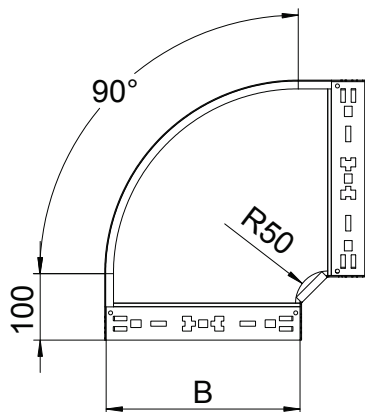

List technických údajů

90° oblouk Magic 110

Výr. č. 6041862

Oblouk 90° se systémem rychlospojek. Pro všechny typy kabelových žlabů s výškou bočnice 110 mm.

St	Ocel
FT	žárově zinkováno ponorem

Kmenová data

Č. výr.	6041862
Typ	RBM 90 120 FT
Označení 1	Oblouk 90°
Rozměr	110x200
Materiál	Ocel
Zkratka materiálu	St
Povrch	žárově zinkováno ponorem
Povrch podle DIN	DIN EN ISO 1461
Povrch zkratka	FT
Nejmenší prodejní množství	1,00 kus
Hmotnost	166,10 kg/100 ks

Technické údaje

Šířka	200,00 mm
Výška bočnice	110,00 mm
Rozměr B	200,00 mm
Odbočení (úhel)	90°
Provedení spojky	Integrovaná spojka
Tloušťka plechu	1,25 mm
Rozměr	110x200 mm
Vhodné pro zachování funkčnosti	<input type="checkbox"/>
Montážní děrování ve dně	<input type="checkbox"/>
Rozmístění otvorů NATO	<input type="checkbox"/>
Změna směru	vodorovný
Nerezová ocel, mořená	<input type="checkbox"/>
Děrování bočnice	<input type="checkbox"/>
Provedení pro velká rozpětí	<input type="checkbox"/>