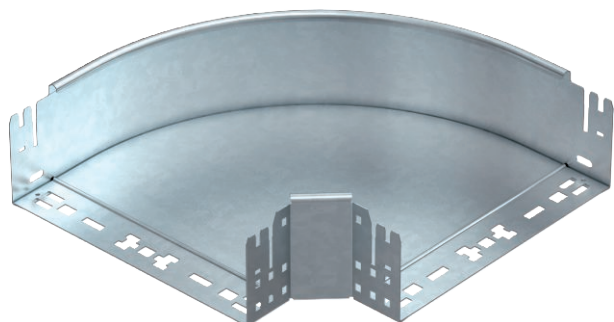

List technických údajů

90° oblouk Magic 110

Výr. č. 6041862

Oblouk 90° se systémem rychlospojek. Pro všechny typy kabelových žlabů s výškou bočnice 110 mm.

St	Ocel
FT	žárově zinkováno ponorem

Kmenová data

Č. výr.	6041862
Typ	RBM 90 120 FT
Označení 1	Oblouk 90°
Rozměr	110x200
Materiál	Ocel
Zkratka materiálu	St
Povrch	žárově zinkováno ponorem
Povrch podle DIN	DIN EN ISO 1461
Povrch zkratka	FT
Nejmenší prodejní množství	1,00 kus
Hmotnost	166,10 kg/100 ks

Technické údaje

Šířka	200,00 mm
Výška bočnice	110,00 mm
Rozměr B	200,00 mm
Odbočení (úhel)	90°
Provedení spojky	Integrovaná spojka
Tloušťka plechu	1,25 mm
Rozměr	110x200 mm
Vhodné pro zachování funkčnosti	<input type="checkbox"/>
Montážní děrování ve dně	<input type="checkbox"/>
Rozmístění otvorů NATO	<input type="checkbox"/>
Změna směru	vodorovný
Nerezová ocel, mořená	<input type="checkbox"/>
Děrování bočnice	<input type="checkbox"/>
Provedení pro velká rozpětí	<input type="checkbox"/>