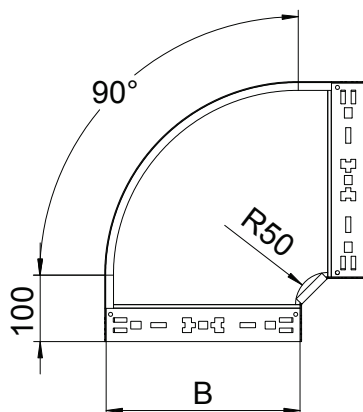

List technických údajů

90° oblouk Magic 110

Výr. č. 6041860

OBO
BETTERMANN

Oblouk 90° se systémem rychlospojek. Pro všechny typy kabelových žlabů s výškou bočnice 110 mm.

St	Ocel
FT	žárově zinkováno ponorem

Kmenová data

Č. výr.	6041860
Typ	RBM 90 110 FT
Označení 1	Oblouk 90°
Rozměr	110x100
Materiál	Ocel
Zkratka materiálu	St
Povrch	žárově zinkováno ponorem
Povrch podle DIN	DIN EN ISO 1461
Povrch zkratka	FT
Nejmenší prodejní množství	1,00 kus
Hmotnost	97,50 kg/100 ks

Technické údaje

Šířka	100,00 mm
Výška bočnice	110,00 mm
Rozměr B	100,00 mm
Odbočení (úhel)	90°
Provedení spojky	Integrovaná spojka
Tloušťka plechu	1,25 mm
Rozměr	110x100 mm
Vhodné pro zachování funkčnosti	<input type="checkbox"/>
Montážní děrování ve dně	<input type="checkbox"/>
Rozmístění otvorů NATO	<input type="checkbox"/>
Změna směru	vodorovný
Nerezová ocel, mořená	<input type="checkbox"/>
Děrování bočnice	<input type="checkbox"/>
Provedení pro velká rozpětí	<input type="checkbox"/>