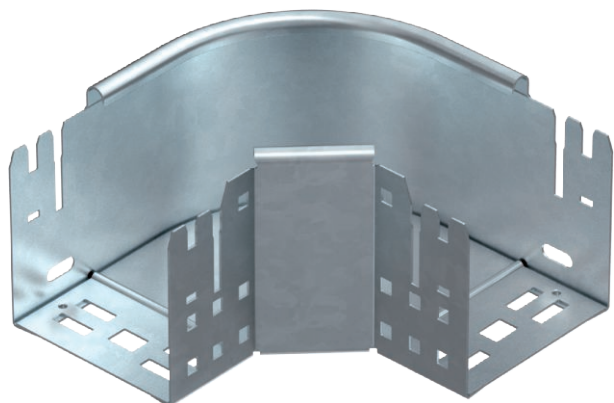

List technických údajů

90° oblouk Magic 110

Výr. č. 6041860

OBO
BETTERMANN

Oblouk 90° se systémem rychlospojek. Pro všechny typy kabelových žlabů s výškou bočnice 110 mm.

St	Ocel
FT	žárově zinkováno ponorem

Kmenová data

Č. výr.	6041860
Typ	RBM 90 110 FT
Označení 1	Oblouk 90°
Rozměr	110x100
Materiál	Ocel
Zkratka materiálu	St
Povrch	žárově zinkováno ponorem
Povrch podle DIN	DIN EN ISO 1461
Povrch zkratka	FT
Nejmenší prodejní množství	1,00 kus
Hmotnost	97,50 kg/100 ks

Technické údaje

Šířka	100,00 mm
Výška bočnice	110,00 mm
Rozměr B	100,00 mm
Odbočení (úhel)	90°
Provedení spojky	Integrovaná spojka
Tloušťka plechu	1,25 mm
Rozměr	110x100 mm
Vhodné pro zachování funkčnosti	<input type="checkbox"/>
Montážní děrování ve dně	<input type="checkbox"/>
Rozmístění otvorů NATO	<input type="checkbox"/>
Změna směru	vodorovný
Nerezová ocel, mořená	<input type="checkbox"/>
Děrování bočnice	<input type="checkbox"/>
Provedení pro velká rozpětí	<input type="checkbox"/>