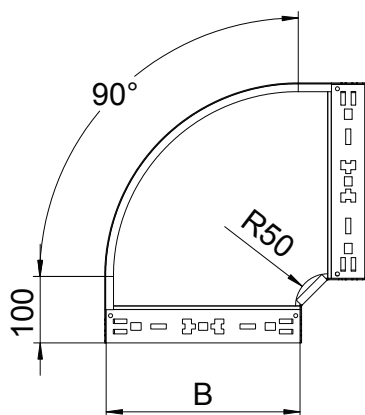

List technických údajů

90° oblouk Magic 110

Výr. č. 6041850

Oblouk 90° se systémem rychlospojek. Pro všechny typy kabelových žlabů s výškou bočnice 110 mm.

St	Ocel
FS	pásově zinkováno

Kmenová data

Č. výr.	6041850
Typ	RBM 90 160 FS
Označení 1	Oblouk 90°
Rozměr	110x600
Materiál	Ocel
Zkratka materiálu	St
Povrch	pásově zinkováno
Povrch podle DIN	DIN EN 10346
Povrch zkratka	FS
Nejmenší prodejní množství	1,00 kus
Hmotnost	558,00 kg/100 ks

Technické údaje

Šířka	600,00 mm
Výška bočnice	110,00 mm
Rozměr B	600,00 mm
Odbočení (úhel)	90°
Provedení spojky	Integrovaná spojka
Tloušťka plechu	1,25 mm
Rozměr	110x600 mm
Vhodné pro zachování funkčnosti	<input type="checkbox"/>
Montážní děrování ve dně	<input type="checkbox"/>
Rozmístění otvorů NATO	<input type="checkbox"/>
Změna směru	vodorovný
Nerezová ocel, mořená	<input type="checkbox"/>
Děrování bočnice	<input type="checkbox"/>
Provedení pro velká rozpětí	<input type="checkbox"/>