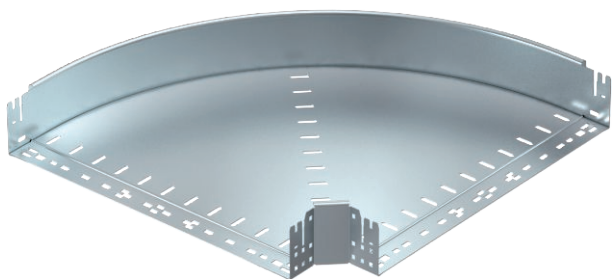

List technických údajů

90° oblouk Magic 110

Výr. č. 6041850

Oblouk 90° se systémem rychlospojek. Pro všechny typy kabelových žlabů s výškou bočnice 110 mm.

St	Ocel
FS	pásově zinkováno

Kmenová data

Č. výr.	6041850
Typ	RBM 90 160 FS
Označení 1	Oblouk 90°
Rozměr	110x600
Materiál	Ocel
Zkratka materiálu	St
Povrch	pásově zinkováno
Povrch podle DIN	DIN EN 10346
Povrch zkratka	FS
Nejmenší prodejní množství	1,00 kus
Hmotnost	558,00 kg/100 ks

Technické údaje

Šířka	600,00 mm
Výška bočnice	110,00 mm
Rozměr B	600,00 mm
Odbočení (úhel)	90°
Provedení spojky	Integrovaná spojka
Tloušťka plechu	1,25 mm
Rozměr	110x600 mm
Vhodné pro zachování funkčnosti	<input type="checkbox"/>
Montážní děrování ve dně	<input type="checkbox"/>
Rozmístění otvorů NATO	<input type="checkbox"/>
Změna směru	vodorovný
Nerezová ocel, mořená	<input type="checkbox"/>
Děrování bočnice	<input type="checkbox"/>
Provedení pro velká rozpětí	<input type="checkbox"/>