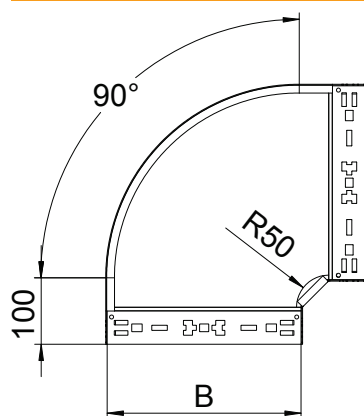

List technických údajů

90° oblouk Magic 110

Výr. č. 6041848

Oblouk 90° se systémem rychlospojek. Pro všechny typy kabelových žlabů s výškou bočnice 110 mm.

St Ocel
FS pásově zinkováno

Kmenová data

Č. výr.	6041848
Typ	RBM 90 150 FS
Označení 1	Oblouk 90°
Rozměr	110x500
Materiál	Ocel
Zkratka materiálu	St
Povrch	pásově zinkováno
Povrch podle DIN	DIN EN 10346
Povrch zkratka	FS
Nejmenší prodejní množství	1,00 kus
Hmotnost	433,10 kg/100 ks

Technické údaje

Šířka	500,00 mm
Výška bočnice	110,00 mm
Rozměr B	500,00 mm
Odbočení (úhel)	90°
Provedení spojky	Integrovaná spojka
Tloušťka plechu	1,25 mm
Rozměr	110x500 mm
Vhodné pro zachování funkčnosti	<input type="checkbox"/>
Montážní děrování ve dně	<input type="checkbox"/>
Rozmístění otvorů NATO	<input type="checkbox"/>
Změna směru	vodorovný
Nerezová ocel, mořená	<input type="checkbox"/>
Děrování bočnice	<input type="checkbox"/>
Provedení pro velká rozpětí	<input type="checkbox"/>