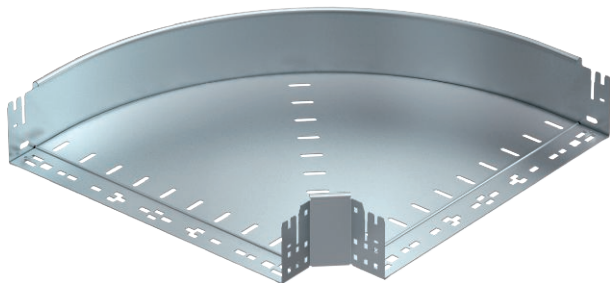

List technických údajů

90° oblouk Magic 110

Výr. č. 6041848

Oblouk 90° se systémem rychlospojek. Pro všechny typy kabelových žlabů s výškou bočnice 110 mm.

St Ocel
FS pásově zinkováno

Kmenová data

Č. výr.	6041848
Typ	RBM 90 150 FS
Označení 1	Oblouk 90°
Rozměr	110x500
Materiál	Ocel
Zkratka materiálu	St
Povrch	pásově zinkováno
Povrch podle DIN	DIN EN 10346
Povrch zkratka	FS
Nejmenší prodejní množství	1,00 kus
Hmotnost	433,10 kg/100 ks

Technické údaje

Šířka	500,00 mm
Výška bočnice	110,00 mm
Rozměr B	500,00 mm
Odbočení (úhel)	90°
Provedení spojky	Integrovaná spojka
Tloušťka plechu	1,25 mm
Rozměr	110x500 mm
Vhodné pro zachování funkčnosti	<input type="checkbox"/>
Montážní děrování ve dně	<input type="checkbox"/>
Rozmístění otvorů NATO	<input type="checkbox"/>
Změna směru	vodorovný
Nerezová ocel, mořená	<input type="checkbox"/>
Děrování bočnice	<input type="checkbox"/>
Provedení pro velká rozpětí	<input type="checkbox"/>