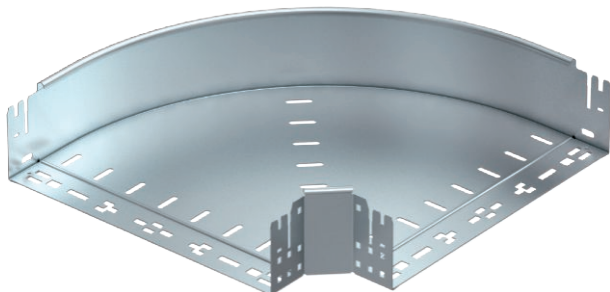

List technických údajů

90° oblouk Magic 110

Výr. č. 6041846

OBO
BETTERMANN

Oblouk 90° se systémem rychlospojek. Pro všechny typy kabelových žlabů s výškou bočnice 110 mm.

St	Ocel
FS	pásově zinkováno

Kmenová data

Č. výr.	6041846
Typ	RBM 90 140 FS
Označení 1	Oblouk 90°
Rozměr	110x400
Materiál	Ocel
Zkratka materiálu	St
Povrch	pásově zinkováno
Povrch podle DIN	DIN EN 10346
Povrch zkratka	FS
Nejmenší prodejní množství	1,00 kus
Hmotnost	323,60 kg/100 ks

Technické údaje

Šířka	400,00 mm
Výška bočnice	110,00 mm
Rozměr B	400,00 mm
Odbočení (úhel)	90°
Provedení spojky	Integrovaná spojka
Tloušťka plechu	1,25 mm
Rozměr	110x400 mm
Vhodné pro zachování funkčnosti	<input type="checkbox"/>
Montážní děrování ve dně	<input type="checkbox"/>
Rozmístění otvorů NATO	<input type="checkbox"/>
Změna směru	vodorovný
Nerezová ocel, mořená	<input type="checkbox"/>
Děrování bočnice	<input type="checkbox"/>
Provedení pro velká rozpětí	<input type="checkbox"/>