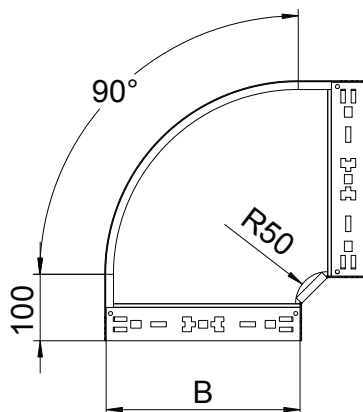

List technických údajů

90° oblouk Magic 110

Výr. č. 6041846

OBO
BETTERMANN

Oblouk 90° se systémem rychlospojek. Pro všechny typy kabelových žlabů s výškou bočnice 110 mm.

St	Ocel
FS	pásově zinkováno

Kmenová data

Č. výr.	6041846
Typ	RBM 90 140 FS
Označení 1	Oblouk 90°
Rozměr	110x400
Materiál	Ocel
Zkratka materiálu	St
Povrch	pásově zinkováno
Povrch podle DIN	DIN EN 10346
Povrch zkratka	FS
Nejmenší prodejní množství	1,00 kus
Hmotnost	323,60 kg/100 ks

Technické údaje

Šířka	400,00 mm
Výška bočnice	110,00 mm
Rozměr B	400,00 mm
Odbočení (úhel)	90°
Provedení spojky	Integrovaná spojka
Tloušťka plechu	1,25 mm
Rozměr	110x400 mm
Vhodné pro zachování funkčnosti	<input type="checkbox"/>
Montážní děrování ve dně	<input type="checkbox"/>
Rozmístění otvorů NATO	<input type="checkbox"/>
Změna směru	vodorovný
Nerezová ocel, mořená	<input type="checkbox"/>
Děrování bočnice	<input type="checkbox"/>
Provedení pro velká rozpětí	<input type="checkbox"/>