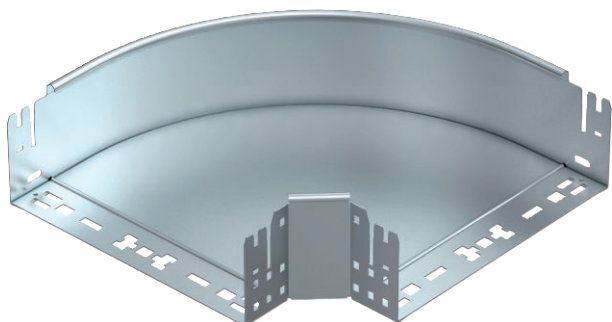

## 90° oblouk Magic 110

Výr. č. 6041844

Oblouk 90° se systémem rychlospojkek. Pro všechny typy kabelových žlabů s výškou bočnice 110 mm.

<b>St</b>	Ocel
<b>FS</b>	pásově zinkováno

### Kmenová data

Č. výr.	6041844
Typ	RBM 90 130 FS
Označení 1	Oblouk 90°
Rozměr	110x300
Materiál	Ocel
Zkratka materiálu	St
Povrch	pásově zinkováno
Povrch podle DIN	DIN EN 10346
Povrch zkratka	FS
Nejmenší prodejní množství	1,00 kus
Hmotnost	233,40 kg/100 ks

### Technické údaje

Šířka	300,00 mm
Výška bočnice	110,00 mm
Rozměr B	300,00 mm
Odbočení (úhel)	90°
Provedení spojky	Integrovaná spojka
Tloušťka plechu	1,25 mm
Rozměr	110x300 mm
Vhodné pro zachování funkčnosti	<input type="checkbox"/>
Montážní děrování ve dně	<input type="checkbox"/>
Rozmístění otvorů NATO	<input type="checkbox"/>
Změna směru	vodorovný
Nerezová ocel, mořená	<input type="checkbox"/>
Děrování bočnice	<input type="checkbox"/>
Provedení pro velká rozpětí	<input type="checkbox"/>