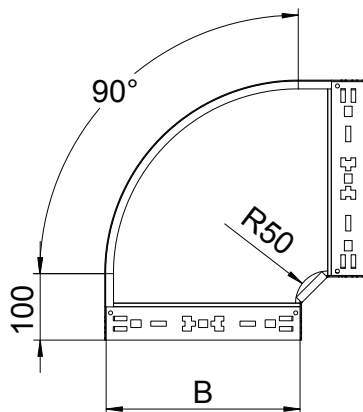

## 90° oblouk Magic 110

Výr. č. 6041844

Oblouk 90° se systémem rychlospojkek. Pro všechny typy kabelových žlabů s výškou bočnice 110 mm.

<b>St</b>	Ocel
<b>FS</b>	pásově zinkováno

### Kmenová data

Č. výr.	6041844
Typ	RBM 90 130 FS
Označení 1	Oblouk 90°
Rozměr	110x300
Materiál	Ocel
Zkratka materiálu	St
Povrch	pásově zinkováno
Povrch podle DIN	DIN EN 10346
Povrch zkratka	FS
Nejmenší prodejní množství	1,00 kus
Hmotnost	233,40 kg/100 ks

### Technické údaje

Šířka	300,00 mm
Výška bočnice	110,00 mm
Rozměr B	300,00 mm
Odbočení (úhel)	90°
Provedení spojky	Integrovaná spojka
Tloušťka plechu	1,25 mm
Rozměr	110x300 mm
Vhodné pro zachování funkčnosti	<input type="checkbox"/>
Montážní děrování ve dně	<input type="checkbox"/>
Rozmístění otvorů NATO	<input type="checkbox"/>
Změna směru	vodorovný
Nerezová ocel, mořená	<input type="checkbox"/>
Děrování bočnice	<input type="checkbox"/>
Provedení pro velká rozpětí	<input type="checkbox"/>