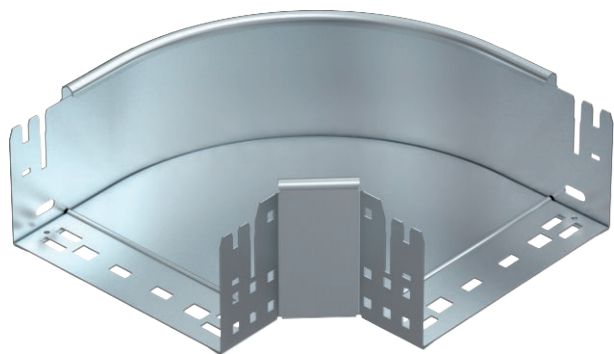

List technických údajů

90° oblouk Magic 110

Výr. č. 6041842

OBO
BETTERMANN

Oblouk 90° se systémem rychlospojek. Pro všechny typy kabelových žlabů s výškou bočnice 110 mm.

St Ocel
FS pásově zinkováno

Kmenová data

Č. výr.	6041842
Typ	RBM 90 120 FS
Označení 1	Oblouk 90°
Rozměr	110x200
Materiál	Ocel
Zkratka materiálu	St
Povrch	pásově zinkováno
Povrch podle DIN	DIN EN 10346
Povrch zkratka	FS
Nejmenší prodejní množství	1,00 kus
Hmotnost	154,90 kg/100 ks

Technické údaje

Šířka	200,00 mm
Výška bočnice	110,00 mm
Rozměr B	200,00 mm
Odbočení (úhel)	90°
Provedení spojky	Integrovaná spojka
Tloušťka plechu	1,25 mm
Rozměr	110x200 mm
Vhodné pro zachování funkčnosti	<input type="checkbox"/>
Montážní děrování ve dně	<input type="checkbox"/>
Rozmístění otvorů NATO	<input type="checkbox"/>
Změna směru	vodorovný
Nerezová ocel, mořená	<input type="checkbox"/>
Děrování bočnice	<input type="checkbox"/>
Provedení pro velká rozpětí	<input type="checkbox"/>