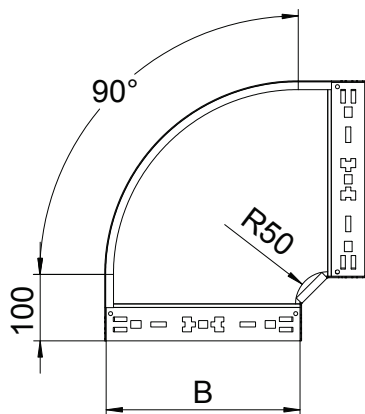

List technických údajů

90° oblouk Magic 110

Výr. č. 6041842

OBO
BETTERMANN

Oblouk 90° se systémem rychlospojek. Pro všechny typy kabelových žlabů s výškou bočnice 110 mm.

St Ocel
FS pásově zinkováno

Kmenová data

Č. výr.	6041842
Typ	RBM 90 120 FS
Označení 1	Oblouk 90°
Rozměr	110x200
Materiál	Ocel
Zkratka materiálu	St
Povrch	pásově zinkováno
Povrch podle DIN	DIN EN 10346
Povrch zkratka	FS
Nejmenší prodejní množství	1,00 kus
Hmotnost	154,90 kg/100 ks

Technické údaje

Šířka	200,00 mm
Výška bočnice	110,00 mm
Rozměr B	200,00 mm
Odbočení (úhel)	90°
Provedení spojky	Integrovaná spojka
Tloušťka plechu	1,25 mm
Rozměr	110x200 mm
Vhodné pro zachování funkčnosti	<input type="checkbox"/>
Montážní děrování ve dně	<input type="checkbox"/>
Rozmístění otvorů NATO	<input type="checkbox"/>
Změna směru	vodorovný
Nerezová ocel, mořená	<input type="checkbox"/>
Děrování bočnice	<input type="checkbox"/>
Provedení pro velká rozpětí	<input type="checkbox"/>