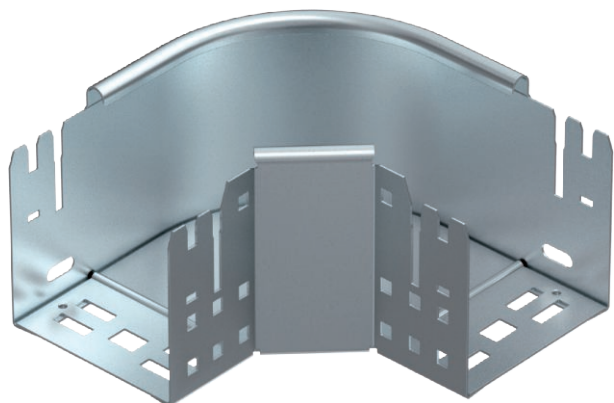

## 90° oblouk Magic 110

Výr. č. 6041840

**OBO**  
BETTERMANN

Oblouk 90° se systémem rychlospojek. Pro všechny typy kabelových žlabů s výškou bočnice 110 mm.

<b>St</b>	Ocel
<b>FS</b>	pásově zinkováno

### Kmenová data

Č. výr.	6041840
Typ	RBM 90 110 FS
Označení 1	Oblouk 90°
Rozměr	110x100
Materiál	Ocel
Zkratka materiálu	St
Povrch	pásově zinkováno
Povrch podle DIN	DIN EN 10346
Povrch zkratka	FS
Nejmenší prodejní množství	1,00 kus
Hmotnost	90,90 kg/100 ks

### Technické údaje

Šířka	100,00 mm
Výška bočnice	110,00 mm
Rozměr B	100,00 mm
Odbočení (úhel)	90°
Provedení spojky	Integrovaná spojka
Tloušťka plechu	1,25 mm
Rozměr	110x100 mm
Vhodné pro zachování funkčnosti	<input type="checkbox"/>
Montážní děrování ve dně	<input type="checkbox"/>
Rozmístění otvorů NATO	<input type="checkbox"/>
Změna směru	vodorovný
Nerezová ocel, mořená	<input type="checkbox"/>
Děrování bočnice	<input type="checkbox"/>
Provedení pro velká rozpětí	<input type="checkbox"/>