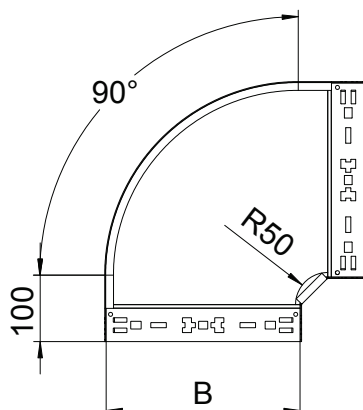

## 90° oblouk Magic 110

Výr. č. 6041840

**OBO**  
BETTERMANN

Oblouk 90° se systémem rychlospojek. Pro všechny typy kabelových žlabů s výškou bočnice 110 mm.

<b>St</b>	Ocel
<b>FS</b>	pásově zinkováno

### Kmenová data

Č. výr.	6041840
Typ	RBM 90 110 FS
Označení 1	Oblouk 90°
Rozměr	110x100
Materiál	Ocel
Zkratka materiálu	St
Povrch	pásově zinkováno
Povrch podle DIN	DIN EN 10346
Povrch zkratka	FS
Nejmenší prodejní množství	1,00 kus
Hmotnost	90,90 kg/100 ks

### Technické údaje

Šířka	100,00 mm
Výška bočnice	110,00 mm
Rozměr B	100,00 mm
Odbočení (úhel)	90°
Provedení spojky	Integrovaná spojka
Tloušťka plechu	1,25 mm
Rozměr	110x100 mm
Vhodné pro zachování funkčnosti	<input type="checkbox"/>
Montážní děrování ve dně	<input type="checkbox"/>
Rozmístění otvorů NATO	<input type="checkbox"/>
Změna směru	vodorovný
Nerezová ocel, mořená	<input type="checkbox"/>
Děrování bočnice	<input type="checkbox"/>
Provedení pro velká rozpětí	<input type="checkbox"/>