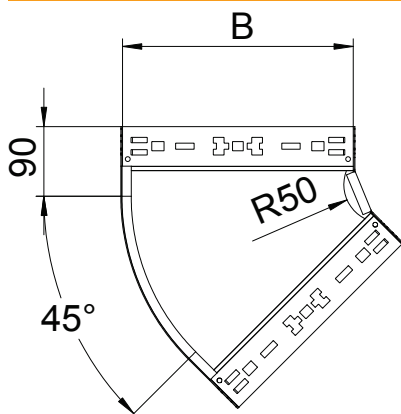

List technických údajů

45° oblouk Magic 110

Výr. č. 6041790

OBO
BETTERMANN

Oblouk 45° se systémem rychlospojek. Pro všechny typy kabelových žlabů s výškou bočnice 110 mm.

St	Ocel
FT	žárově zinkováno ponorem

Kmenová data

Č. výr.	6041790
Typ	RBM 45 160 FT
Rozměr	110x600
Materiál	Ocel
Zkratka materiálu	St
Povrch	žárově zinkováno ponorem
Povrch podle DIN	DIN EN ISO 1461
Povrch zkratka	FT
Nejmenší prodejní množství	1,00 kus
Hmotnost	362,10 kg/100 ks

Technické údaje

Šířka	600,00 mm
Výška bočnice	110,00 mm
Rozměr B	600,00 mm
Odbočení (úhel)	45°
Provedení spojky	Integrovaná spojka
Tloušťka plechu	1,25 mm
Rozměr	110x600 mm
Vhodné pro zachování funkčnosti	<input type="checkbox"/>
Montážní děrování ve dně	<input type="checkbox"/>
Rozmístění otvorů NATO	<input type="checkbox"/>
Změna směru	vodorovný
Nerezová ocel, mořená	<input type="checkbox"/>
Děrování bočnice	<input type="checkbox"/>
Provedení pro velká rozpětí	<input type="checkbox"/>