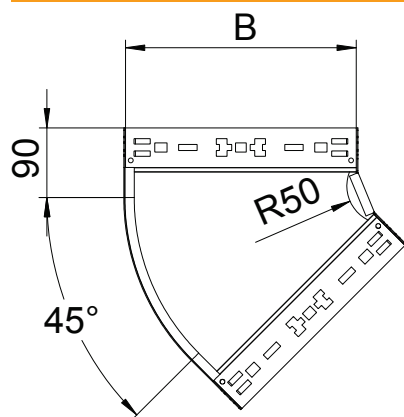

List technických údajů

45° oblouk Magic 110

Výr. č. 6041788

OBO
BETTERMANN

Oblouk 45° se systémem rychlospojek. Pro všechny typy kabelových žlabů s výškou bočnice 110 mm.

St	Ocel
FT	žárově zinkováno ponorem

Kmenová data

Č. výr.	6041788
Typ	RBM 45 150 FT
Rozměr	110x500
Materiál	Ocel
Zkratka materiálu	St
Povrch	žárově zinkováno ponorem
Povrch podle DIN	DIN EN ISO 1461
Povrch zkratka	FT
Nejmenší prodejní množství	1,00 kus
Hmotnost	287,70 kg/100 ks

Technické údaje

Šířka	500,00 mm
Výška bočnice	110,00 mm
Rozměr B	500,00 mm
Odbočení (úhel)	45°
Provedení spojky	Integrovaná spojka
Tloušťka plechu	1,25 mm
Rozměr	110x500 mm
Vhodné pro zachování funkčnosti	<input type="checkbox"/>
Montážní děrování ve dně	<input type="checkbox"/>
Rozmístění otvorů NATO	<input type="checkbox"/>
Změna směru	vodorovný
Nerezová ocel, mořená	<input type="checkbox"/>
Děrování bočnice	<input type="checkbox"/>
Provedení pro velká rozpětí	<input type="checkbox"/>