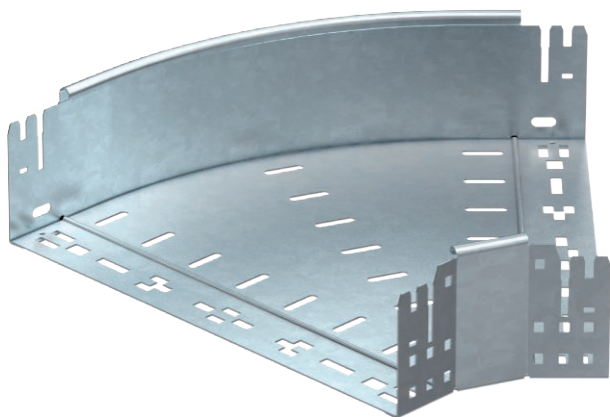

## 45° oblouk Magic 110

Výr. č. 6041786

Oblouk 45° se systémem rychlospojek. Pro všechny typy kabelových žlabů s výškou bočnice 110 mm.

**St** Ocel

**FT** žárově zinkováno ponorem

### Kmenová data

Č. výr.	6041786
Typ	RBM 45 140 FT
Rozměr	110x400
Materiál	Ocel
Zkratka materiálu	St
Povrch	žárově zinkováno ponorem
Povrch podle DIN	DIN EN ISO 1461
Povrch zkratka	FT
Nejmenší prodejní množství	1,00 kus
Hmotnost	221,40 kg/100 ks

### Technické údaje

Šířka	400,00 mm
Výška bočnice	110,00 mm
Rozměr B	400,00 mm
Odbočení (úhel)	45°
Provedení spojky	Integrovaná spojka
Tloušťka plechu	1,25 mm
Rozměr	110x400 mm
Vhodné pro zachování funkčnosti	<input type="checkbox"/>
Montážní děrování ve dně	<input type="checkbox"/>
Rozmístění otvorů NATO	<input type="checkbox"/>
Změna směru	vodorovný
Nerezová ocel, mořená	<input type="checkbox"/>
Děrování bočnice	<input type="checkbox"/>
Provedení pro velká rozpětí	<input type="checkbox"/>