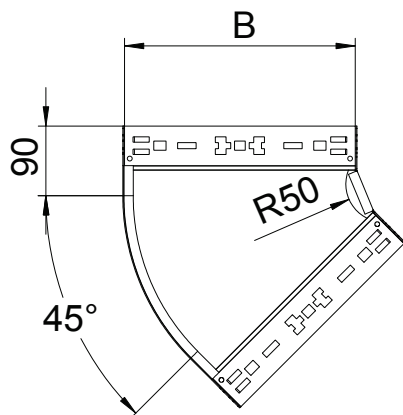

## 45° oblouk Magic 110

Výr. č. 6041786

Oblouk 45° se systémem rychlospojek. Pro všechny typy kabelových žlabů s výškou bočnice 110 mm.

**St** Ocel

**FT** žárově zinkováno ponorem

### Kmenová data

Č. výr.	6041786
Typ	RBM 45 140 FT
Rozměr	110x400
Materiál	Ocel
Zkratka materiálu	St
Povrch	žárově zinkováno ponorem
Povrch podle DIN	DIN EN ISO 1461
Povrch zkratka	FT
Nejmenší prodejní množství	1,00 kus
Hmotnost	221,40 kg/100 ks

### Technické údaje

Šířka	400,00 mm
Výška bočnice	110,00 mm
Rozměr B	400,00 mm
Odbočení (úhel)	45°
Provedení spojky	Integrovaná spojka
Tloušťka plechu	1,25 mm
Rozměr	110x400 mm
Vhodné pro zachování funkčnosti	<input type="checkbox"/>
Montážní děrování ve dně	<input type="checkbox"/>
Rozmístění otvorů NATO	<input type="checkbox"/>
Změna směru	vodorovný
Nerezová ocel, mořená	<input type="checkbox"/>
Děrování bočnice	<input type="checkbox"/>
Provedení pro velká rozpětí	<input type="checkbox"/>