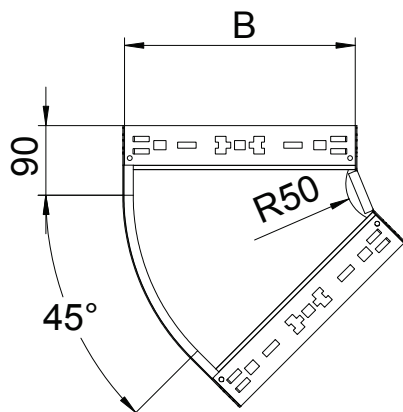

## 45° oblouk Magic 110

Výr. č. 6041784

OBO  
BETTERMANN

Oblouk 45° se systémem rychlospojek. Pro všechny typy kabelových žlabů s výškou bočnice 110 mm.

St	Ocel
FT	žárově zinkováno ponorem

### Kmenová data

Č. výr.	6041784
Typ	RBM 45 130 FT
Rozměr	110x300
Materiál	Ocel
Zkratka materiálu	St
Povrch	žárově zinkováno ponorem
Povrch podle DIN	DIN EN ISO 1461
Povrch zkratka	FT
Nejmenší prodejní množství	1,00 kus
Hmotnost	167,40 kg/100 ks

### Technické údaje

Šířka	300,00 mm
Výška bočnice	110,00 mm
Rozměr B	300,00 mm
Odbočení (úhel)	45°
Provedení spojky	Integrovaná spojka
Tloušťka plechu	1,25 mm
Rozměr	110x300 mm
Vhodné pro zachování funkčnosti	<input type="checkbox"/>
Montážní děrování ve dně	<input type="checkbox"/>
Rozmístění otvorů NATO	<input type="checkbox"/>
Změna směru	vodorovný
Nerezová ocel, mořená	<input type="checkbox"/>
Děrování bočnice	<input type="checkbox"/>
Provedení pro velká rozpětí	<input type="checkbox"/>