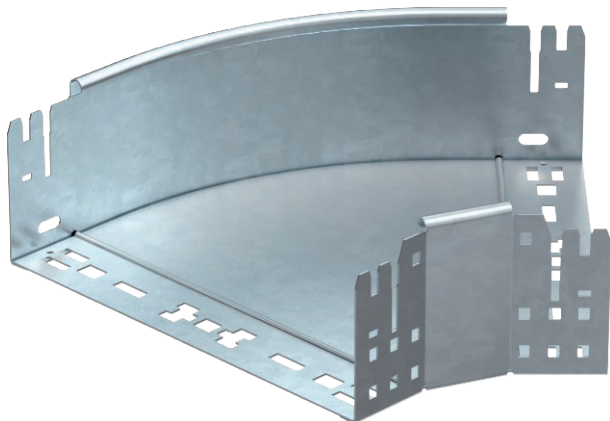

## 45° oblouk Magic 110

Výr. č. 6041784

OBO  
BETTERMANN

Oblouk 45° se systémem rychlospojek. Pro všechny typy kabelových žlabů s výškou bočnice 110 mm.

St	Ocel
FT	žárově zinkováno ponorem

### Kmenová data

Č. výr.	6041784
Typ	RBM 45 130 FT
Rozměr	110x300
Materiál	Ocel
Zkratka materiálu	St
Povrch	žárově zinkováno ponorem
Povrch podle DIN	DIN EN ISO 1461
Povrch zkratka	FT
Nejmenší prodejní množství	1,00 kus
Hmotnost	167,40 kg/100 ks

### Technické údaje

Šířka	300,00 mm
Výška bočnice	110,00 mm
Rozměr B	300,00 mm
Odbočení (úhel)	45°
Provedení spojky	Integrovaná spojka
Tloušťka plechu	1,25 mm
Rozměr	110x300 mm
Vhodné pro zachování funkčnosti	<input type="checkbox"/>
Montážní děrování ve dně	<input type="checkbox"/>
Rozmístění otvorů NATO	<input type="checkbox"/>
Změna směru	vodorovný
Nerezová ocel, mořená	<input type="checkbox"/>
Děrování bočnice	<input type="checkbox"/>
Provedení pro velká rozpětí	<input type="checkbox"/>