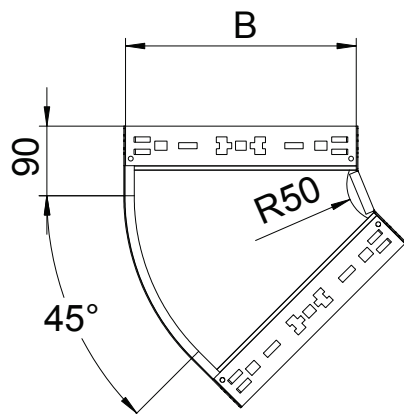

## 45° oblouk Magic 110

Výr. č. 6041782

Oblouk 45° se systémem rychlospojek. Pro všechny typy kabelových žlabů s výškou bočnice 110 mm.

<b>St</b>	Ocel
<b>FT</b>	žárově zinkováno ponorem

### Kmenová data

Č. výr.	6041782
Typ	RBM 45 120 FT
Rozměr	110x200
Materiál	Ocel
Zkratka materiálu	St
Povrch	žárově zinkováno ponorem
Povrch podle DIN	DIN EN ISO 1461
Povrch zkratka	FT
Nejmenší prodejní množství	1,00 kus
Hmotnost	117,90 kg/100 ks

### Technické údaje

Šířka	200,00 mm
Výška bočnice	110,00 mm
Rozměr B	200,00 mm
Odbočení (úhel)	45°
Provedení spojky	Integrovaná spojka
Tloušťka plechu	1,25 mm
Rozměr	110x200 mm
Vhodné pro zachování funkčnosti	<input type="checkbox"/>
Montážní děrování ve dně	<input type="checkbox"/>
Rozmístění otvorů NATO	<input type="checkbox"/>
Změna směru	vodorovný
Nerezová ocel, mořená	<input type="checkbox"/>
Děrování bočnice	<input type="checkbox"/>
Provedení pro velká rozpětí	<input type="checkbox"/>