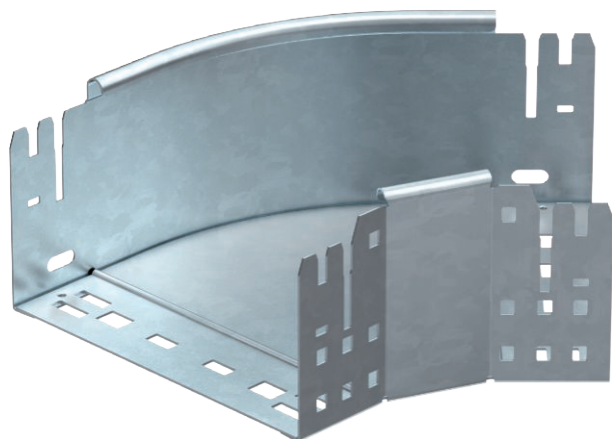

## 45° oblouk Magic 110

Výr. č. 6041782

Oblouk 45° se systémem rychlospojek. Pro všechny typy kabelových žlabů s výškou bočnice 110 mm.

<b>St</b>	Ocel
<b>FT</b>	žárově zinkováno ponorem

### Kmenová data

Č. výr.	6041782
Typ	RBM 45 120 FT
Rozměr	110x200
Materiál	Ocel
Zkratka materiálu	St
Povrch	žárově zinkováno ponorem
Povrch podle DIN	DIN EN ISO 1461
Povrch zkratka	FT
Nejmenší prodejní množství	1,00 kus
Hmotnost	117,90 kg/100 ks

### Technické údaje

Šířka	200,00 mm
Výška bočnice	110,00 mm
Rozměr B	200,00 mm
Odbočení (úhel)	45°
Provedení spojky	Integrovaná spojka
Tloušťka plechu	1,25 mm
Rozměr	110x200 mm
Vhodné pro zachování funkčnosti	<input type="checkbox"/>
Montážní děrování ve dně	<input type="checkbox"/>
Rozmístění otvorů NATO	<input type="checkbox"/>
Změna směru	vodorovný
Nerezová ocel, mořená	<input type="checkbox"/>
Děrování bočnice	<input type="checkbox"/>
Provedení pro velká rozpětí	<input type="checkbox"/>