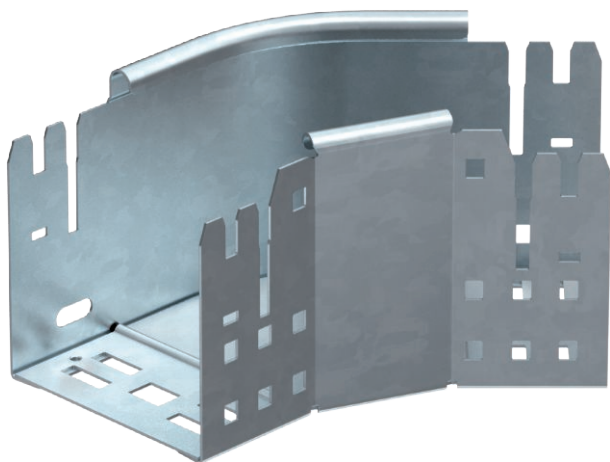

## 45° oblouk Magic 110

Výr. č. 6041780

**OBO**  
BETTERMANN

Oblouk 45° se systémem rychlospojek. Pro všechny typy kabelových žlabů s výškou bočnice 110 mm.

<b>St</b>	Ocel
<b>FT</b>	žárově zinkováno ponorem

### Kmenová data

Č. výr.	6041780
Typ	RBM 45 110 FT
Rozměr	110x100
Materiál	Ocel
Zkratka materiálu	St
Povrch	žárově zinkováno ponorem
Povrch podle DIN	DIN EN ISO 1461
Povrch zkratka	FT
Nejmenší prodejní množství	1,00 kus
Hmotnost	75,60 kg/100 ks

### Technické údaje

Šířka	100,00 mm
Výška bočnice	110,00 mm
Rozměr B	100,00 mm
Odbočení (úhel)	45°
Provedení spojky	Integrovaná spojka
Tloušťka plechu	1,25 mm
Rozměr	110x100 mm
Vhodné pro zachování funkčnosti	<input type="checkbox"/>
Montážní děrování ve dně	<input type="checkbox"/>
Rozmístění otvorů NATO	<input type="checkbox"/>
Změna směru	vodorovný
Nerezová ocel, mořená	<input type="checkbox"/>
Děrování bočnice	<input type="checkbox"/>
Provedení pro velká rozpětí	<input type="checkbox"/>