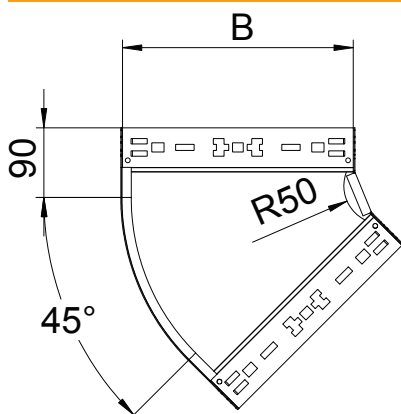

## 45° oblouk Magic 110

Výr. č. 6041780

**OBO**  
BETTERMANN

Oblouk 45° se systémem rychlospojek. Pro všechny typy kabelových žlabů s výškou bočnice 110 mm.

<b>St</b>	Ocel
<b>FT</b>	žárově zinkováno ponorem

### Kmenová data

Č. výr.	6041780
Typ	RBM 45 110 FT
Rozměr	110x100
Materiál	Ocel
Zkratka materiálu	St
Povrch	žárově zinkováno ponorem
Povrch podle DIN	DIN EN ISO 1461
Povrch zkratka	FT
Nejmenší prodejní množství	1,00 kus
Hmotnost	75,60 kg/100 ks

### Technické údaje

Šířka	100,00 mm
Výška bočnice	110,00 mm
Rozměr B	100,00 mm
Odbočení (úhel)	45°
Provedení spojky	Integrovaná spojka
Tloušťka plechu	1,25 mm
Rozměr	110x100 mm
Vhodné pro zachování funkčnosti	<input type="checkbox"/>
Montážní děrování ve dně	<input type="checkbox"/>
Rozmístění otvorů NATO	<input type="checkbox"/>
Změna směru	vodorovný
Nerezová ocel, mořená	<input type="checkbox"/>
Děrování bočnice	<input type="checkbox"/>
Provedení pro velká rozpětí	<input type="checkbox"/>