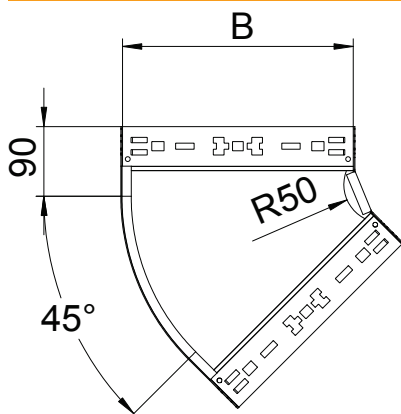

List technických údajů

45° oblouk Magic 110

Výr. č. 6041760

Oblouk 45° se systémem rychlospojek. Pro všechny typy kabelových žlabů s výškou bočnice 110 mm.

St	Ocel
FS	pásově zinkováno

Kmenová data

Č. výr.	6041760
Typ	RBM 45 160 FS
Rozměr	110x600
Materiál	Ocel
Zkratka materiálu	St
Povrch	pásově zinkováno
Povrch podle DIN	DIN EN 10346
Povrch zkratka	FS
Nejmenší prodejní množství	1,00 kus
Hmotnost	337,70 kg/100 ks

Technické údaje

Šířka	600,00 mm
Výška bočnice	110,00 mm
Rozměr B	600,00 mm
Odbočení (úhel)	45°
Provedení spojky	Integrovaná spojka
Tloušťka plechu	1,25 mm
Rozměr	110x600 mm
Vhodné pro zachování funkčnosti	<input type="checkbox"/>
Montážní děrování ve dně	<input type="checkbox"/>
Rozmístění otvorů NATO	<input type="checkbox"/>
Změna směru	vodorovný
Nerezová ocel, mořená	<input type="checkbox"/>
Děrování bočnice	<input type="checkbox"/>
Provedení pro velká rozpětí	<input type="checkbox"/>