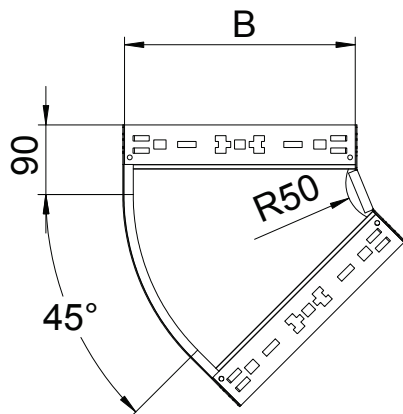

List technických údajů

45° oblouk Magic 110

Výr. č. 6041758

Oblouk 45° se systémem rychlospojek. Pro všechny typy kabelových žlabů s výškou bočnice 110 mm.

St	Ocel
FS	pásově zinkováno

Kmenová data

Č. výr.	6041758
Typ	RBM 45 150 FS
Rozměr	110x500
Materiál	Ocel
Zkratka materiálu	St
Povrch	pásově zinkováno
Povrch podle DIN	DIN EN 10346
Povrch zkratka	FS
Nejmenší prodejní množství	1,00 kus
Hmotnost	268,30 kg/100 ks

Technické údaje

Šířka	500,00 mm
Výška bočnice	110,00 mm
Rozměr B	500,00 mm
Odbočení (úhel)	45°
Provedení spojky	Integrovaná spojka
Tloušťka plechu	1,25 mm
Rozměr	110x500 mm
Vhodné pro zachování funkčnosti	<input type="checkbox"/>
Montážní děrování ve dně	<input type="checkbox"/>
Rozmístění otvorů NATO	<input type="checkbox"/>
Změna směru	vodorovný
Nerezová ocel, mořená	<input type="checkbox"/>
Děrování bočnice	<input type="checkbox"/>
Provedení pro velká rozpětí	<input type="checkbox"/>