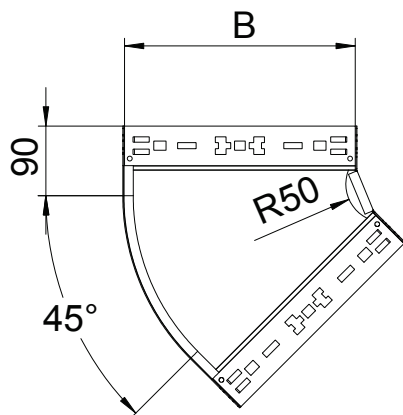

List technických údajů

45° oblouk Magic 110

Výr. č. 6041756

OBO
BETTERMANN

Oblouk 45° se systémem rychlospojkek. Pro všechny typy kabelových žlabů s výškou bočnice 110 mm.

St	Ocel
FS	pásově zinkováno

Kmenová data

Č. výr.	6041756
Typ	RBM 45 140 FS
Rozměr	110x400
Materiál	Ocel
Zkratka materiálu	St
Povrch	pásově zinkováno
Povrch podle DIN	DIN EN 10346
Povrch zkratka	FS
Nejmenší prodejní množství	1,00 kus
Hmotnost	206,50 kg/100 ks

Technické údaje

Šířka	400,00 mm
Výška bočnice	110,00 mm
Rozměr B	400,00 mm
Odbočení (úhel)	45°
Provedení spojky	Integrovaná spojka
Tloušťka plechu	1,25 mm
Rozměr	110x400 mm
Vhodné pro zachování funkčnosti	<input type="checkbox"/>
Montážní děrování ve dně	<input type="checkbox"/>
Rozmístění otvorů NATO	<input type="checkbox"/>
Změna směru	vodorovný
Nerezová ocel, mořená	<input type="checkbox"/>
Děrování bočnice	<input type="checkbox"/>
Provedení pro velká rozpětí	<input type="checkbox"/>