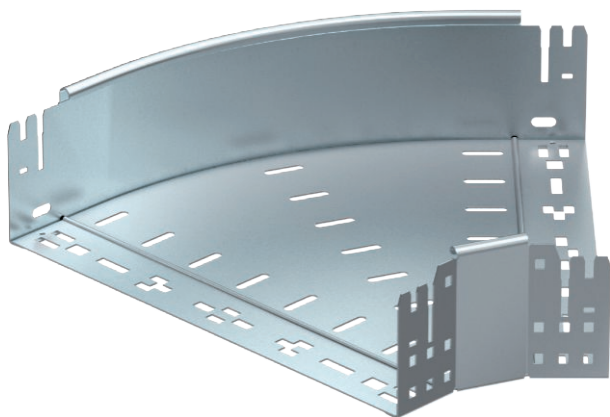

List technických údajů

45° oblouk Magic 110

Výr. č. 6041756

OBO
BETTERMANN

Oblouk 45° se systémem rychlospojkek. Pro všechny typy kabelových žlabů s výškou bočnice 110 mm.

St	Ocel
FS	pásově zinkováno

Kmenová data

Č. výr.	6041756
Typ	RBM 45 140 FS
Rozměr	110x400
Materiál	Ocel
Zkratka materiálu	St
Povrch	pásově zinkováno
Povrch podle DIN	DIN EN 10346
Povrch zkratka	FS
Nejmenší prodejní množství	1,00 kus
Hmotnost	206,50 kg/100 ks

Technické údaje

Šířka	400,00 mm
Výška bočnice	110,00 mm
Rozměr B	400,00 mm
Odbočení (úhel)	45°
Provedení spojky	Integrovaná spojka
Tloušťka plechu	1,25 mm
Rozměr	110x400 mm
Vhodné pro zachování funkčnosti	<input type="checkbox"/>
Montážní děrování ve dně	<input type="checkbox"/>
Rozmístění otvorů NATO	<input type="checkbox"/>
Změna směru	vodorovný
Nerezová ocel, mořená	<input type="checkbox"/>
Děrování bočnice	<input type="checkbox"/>
Provedení pro velká rozpětí	<input type="checkbox"/>