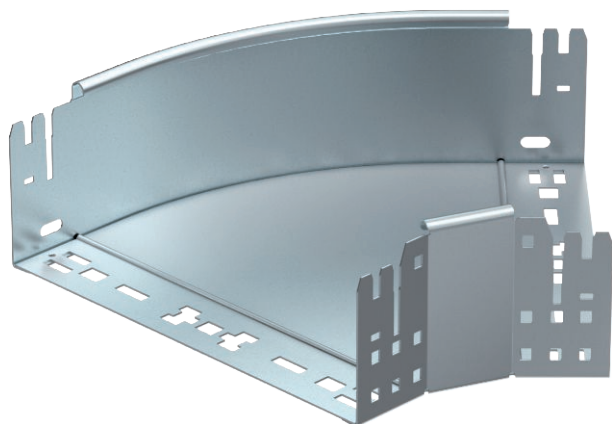

List technických údajů

45° oblouk Magic 110

Výr. č. 6041754

OBO
BETTERMANN

Oblouk 45° se systémem rychlospojek. Pro všechny typy kabelových žlabů s výškou bočnice 110 mm.

St	Ocel
FS	pásově zinkováno

Kmenová data

Č. výr.	6041754
Typ	RBM 45 130 FS
Rozměr	110x300
Materiál	Ocel
Zkratka materiálu	St
Povrch	pásově zinkováno
Povrch podle DIN	DIN EN 10346
Povrch zkratka	FS
Nejmenší prodejní množství	1,00 kus
Hmotnost	156,10 kg/100 ks

Technické údaje

Šířka	300,00 mm
Výška bočnice	110,00 mm
Rozměr B	300,00 mm
Odbočení (úhel)	45°
Provedení spojky	Integrovaná spojka
Tloušťka plechu	1,25 mm
Rozměr	110x300 mm
Vhodné pro zachování funkčnosti	<input type="checkbox"/>
Montážní děrování ve dně	<input type="checkbox"/>
Rozmístění otvorů NATO	<input type="checkbox"/>
Změna směru	vodorovný
Nerezová ocel, mořená	<input type="checkbox"/>
Děrování bočnice	<input type="checkbox"/>
Provedení pro velká rozpětí	<input type="checkbox"/>