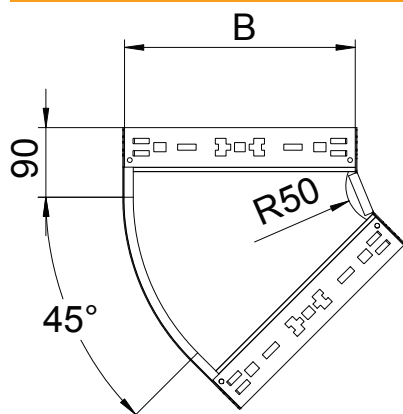

List technických údajů

45° oblouk Magic 110

Výr. č. 6041754

OBO
BETTERMANN

Oblouk 45° se systémem rychlospojek. Pro všechny typy kabelových žlabů s výškou bočnice 110 mm.

St	Ocel
FS	pásově zinkováno

Kmenová data

Č. výr.	6041754
Typ	RBM 45 130 FS
Rozměr	110x300
Materiál	Ocel
Zkratka materiálu	St
Povrch	pásově zinkováno
Povrch podle DIN	DIN EN 10346
Povrch zkratka	FS
Nejmenší prodejní množství	1,00 kus
Hmotnost	156,10 kg/100 ks

Technické údaje

Šířka	300,00 mm
Výška bočnice	110,00 mm
Rozměr B	300,00 mm
Odbočení (úhel)	45°
Provedení spojky	Integrovaná spojka
Tloušťka plechu	1,25 mm
Rozměr	110x300 mm
Vhodné pro zachování funkčnosti	<input type="checkbox"/>
Montážní děrování ve dně	<input type="checkbox"/>
Rozmístění otvorů NATO	<input type="checkbox"/>
Změna směru	vodorovný
Nerezová ocel, mořená	<input type="checkbox"/>
Děrování bočnice	<input type="checkbox"/>
Provedení pro velká rozpětí	<input type="checkbox"/>