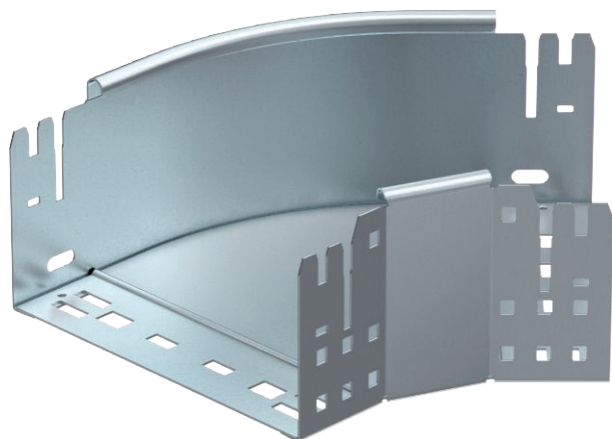

List technických údajů

45° oblouk Magic 110

Výr. č. 6041752

Oblouk 45° se systémem rychlospojek. Pro všechny typy kabelových žlabů s výškou bočnice 110 mm.

St	Ocel
FS	pásově zinkováno

Kmenová data

Č. výr.	6041752
Typ	RBM 45 120 FS
Rozměr	110x200
Materiál	Ocel
Zkratka materiálu	St
Povrch	pásově zinkováno
Povrch podle DIN	DIN EN 10346
Povrch zkratka	FS
Nejmenší prodejní množství	1,00 kus
Hmotnost	109,90 kg/100 ks

Technické údaje

Šířka	200,00 mm
Výška bočnice	110,00 mm
Rozměr B	200,00 mm
Odbočení (úhel)	45°
Provedení spojky	Integrovaná spojka
Tloušťka plechu	1,25 mm
Rozměr	110x200 mm
Vhodné pro zachování funkčnosti	<input type="checkbox"/>
Montážní děrování ve dně	<input type="checkbox"/>
Rozmístění otvorů NATO	<input type="checkbox"/>
Změna směru	vodorovný
Nerezová ocel, mořená	<input type="checkbox"/>
Děrování bočnice	<input type="checkbox"/>
Provedení pro velká rozpětí	<input type="checkbox"/>