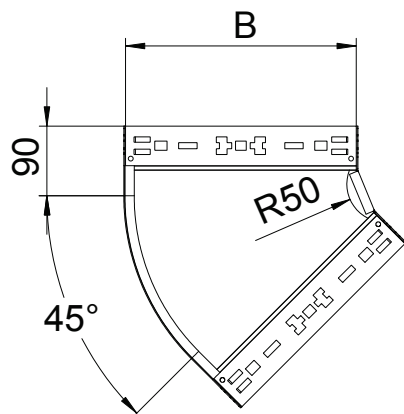

List technických údajů

45° oblouk Magic 110

Výr. č. 6041752

Oblouk 45° se systémem rychlospojek. Pro všechny typy kabelových žlabů s výškou bočnice 110 mm.

St	Ocel
FS	pásově zinkováno

Kmenová data

Č. výr.	6041752
Typ	RBM 45 120 FS
Rozměr	110x200
Materiál	Ocel
Zkratka materiálu	St
Povrch	pásově zinkováno
Povrch podle DIN	DIN EN 10346
Povrch zkratka	FS
Nejmenší prodejní množství	1,00 kus
Hmotnost	109,90 kg/100 ks

Technické údaje

Šířka	200,00 mm
Výška bočnice	110,00 mm
Rozměr B	200,00 mm
Odbočení (úhel)	45°
Provedení spojky	Integrovaná spojka
Tloušťka plechu	1,25 mm
Rozměr	110x200 mm
Vhodné pro zachování funkčnosti	<input type="checkbox"/>
Montážní děrování ve dně	<input type="checkbox"/>
Rozmístění otvorů NATO	<input type="checkbox"/>
Změna směru	vodorovný
Nerezová ocel, mořená	<input type="checkbox"/>
Děrování bočnice	<input type="checkbox"/>
Provedení pro velká rozpětí	<input type="checkbox"/>