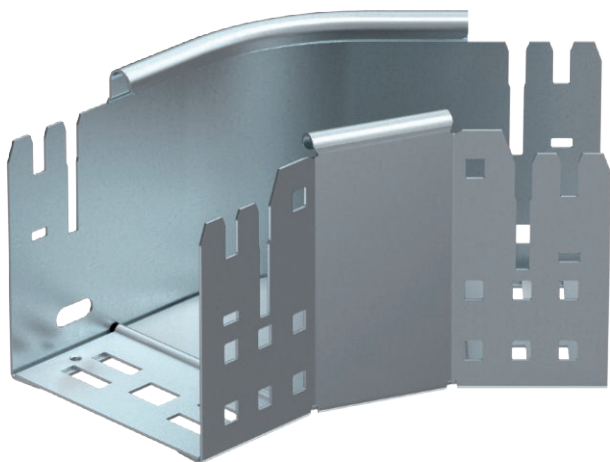

## 45° oblouk Magic 110

Výr. č. 6041750

**OBO**  
BETTERMANN

Oblouk 45° se systémem rychlospojek. Pro všechny typy kabelových žlabů s výškou bočnice 110 mm.

<b>St</b>	Ocel
<b>FS</b>	pásově zinkováno

### Kmenová data

Č. výr.	6041750
Typ	RBM 45 110 FS
Rozměr	110x100
Materiál	Ocel
Zkratka materiálu	St
Povrch	pásově zinkováno
Povrch podle DIN	DIN EN 10346
Povrch zkratka	FS
Nejmenší prodejní množství	1,00 kus
Hmotnost	70,50 kg/100 ks

### Technické údaje

Šířka	100,00 mm
Výška bočnice	110,00 mm
Rozměr B	100,00 mm
Odbočení (úhel)	45°
Provedení spojky	Integrovaná spojka
Tloušťka plechu	1,25 mm
Rozměr	110x100 mm
Vhodné pro zachování funkčnosti	<input type="checkbox"/>
Montážní děrování ve dně	<input type="checkbox"/>
Rozmístění otvorů NATO	<input type="checkbox"/>
Změna směru	vodorovný
Nerezová ocel, mořená	<input type="checkbox"/>
Děrování bočnice	<input type="checkbox"/>
Provedení pro velká rozpětí	<input type="checkbox"/>