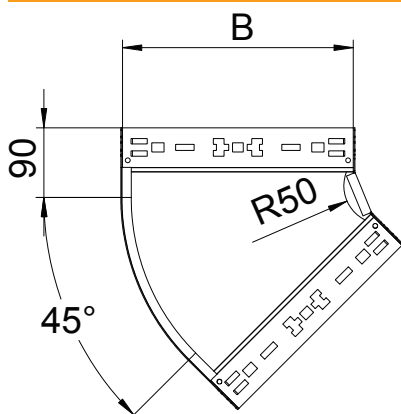

## 45° oblouk Magic 110

Výr. č. 6041750

**OBO**  
BETTERMANN

Oblouk 45° se systémem rychlospojek. Pro všechny typy kabelových žlabů s výškou bočnice 110 mm.

<b>St</b>	Ocel
<b>FS</b>	pásově zinkováno

### Kmenová data

Č. výr.	6041750
Typ	RBM 45 110 FS
Rozměr	110x100
Materiál	Ocel
Zkratka materiálu	St
Povrch	pásově zinkováno
Povrch podle DIN	DIN EN 10346
Povrch zkratka	FS
Nejmenší prodejní množství	1,00 kus
Hmotnost	70,50 kg/100 ks

### Technické údaje

Šířka	100,00 mm
Výška bočnice	110,00 mm
Rozměr B	100,00 mm
Odbočení (úhel)	45°
Provedení spojky	Integrovaná spojka
Tloušťka plechu	1,25 mm
Rozměr	110x100 mm
Vhodné pro zachování funkčnosti	<input type="checkbox"/>
Montážní děrování ve dně	<input type="checkbox"/>
Rozmístění otvorů NATO	<input type="checkbox"/>
Změna směru	vodorovný
Nerezová ocel, mořená	<input type="checkbox"/>
Děrování bočnice	<input type="checkbox"/>
Provedení pro velká rozpětí	<input type="checkbox"/>