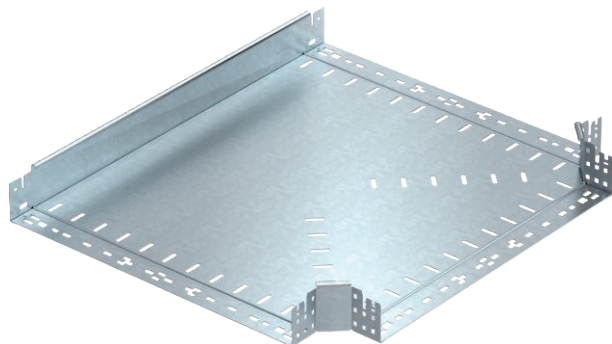

List technických údajů

Odbočný díl T Magic 85

Výr. č. 6041690

Odbočný díl T se systémem rychlospojek. Pro všechny typy kabelových žlabů s výškou bočnice 85 mm.

St Ocel

FT žárově zinkováno ponorem

Kmenová data

Č. výr.	6041690
Typ	RTM 860 FT
Označení 1	Odbočný díl T
Rozměr	85x600
Materiál	Ocel
Zkratka materiálu	St
Povrch	žárově zinkováno ponorem
Povrch podle DIN	DIN EN ISO 1461
Povrch zkratka	FT
Nejmenší prodejní množství	1,00 kus
Hmotnost	678,20 kg/100 ks

Technické údaje

	Šířka	600,00 mm
	Výška bočnice	85,00 mm
	Tloušťka plechu	1,25 mm
	Rozměr B	600,00 mm
	Provedení spojky	Integrovaná spojka
	Konstrukce	Díl T vodorovný
	Rozměr	85x600 mm
	Vhodné pro zachování funkčnosti	<input type="checkbox"/>
	Tloušťka podélníku	1,25 mm
	Tloušťka materiálu dna	1,25 mm
	Rozmístění otvorů NATO	<input type="checkbox"/>
	Nerezová ocel, mořená	<input type="checkbox"/>
	Provedení pro velká rozpětí	<input type="checkbox"/>