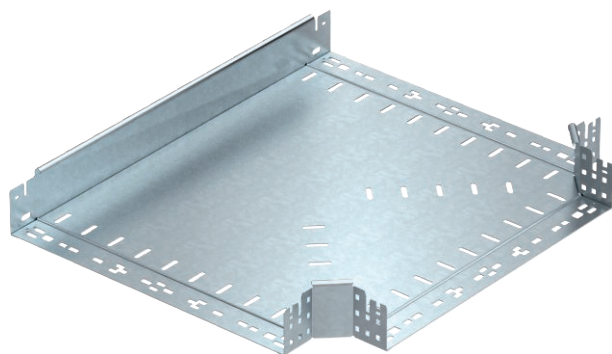

## Odbočný díl T Magic 85

Výr. č. 6041688

Odbočný díl T se systémem rychlospojek. Pro všechny typy kabelových žlabů s výškou bočnice 85 mm.

<b>St</b>	Ocel
<b>FT</b>	žárově zinkováno ponorem

### Kmenová data

Č. výr.	6041688
Typ	RTM 850 FT
Označení 1	Odbočný díl T
Rozměr	85x500
Materiál	Ocel
Zkratka materiálu	St
Povrch	žárově zinkováno ponorem
Povrch podle DIN	DIN EN ISO 1461
Povrch zkratka	FT
Nejmenší prodejní množství	1,00 kus
Hmotnost	520,50 kg/100 ks

### Technické údaje

	Šířka	500,00 mm
	Výška bočnice	85,00 mm
	Tloušťka plechu	1,25 mm
	Rozměr B	500,00 mm
	Provedení spojky	Integrovaná spojka
	Konstrukce	Díl T vodorovný
	Rozměr	85x500 mm
	Vhodné pro zachování funkčnosti	<input type="checkbox"/>
	Tloušťka podélníku	1,25 mm
	Tloušťka materiálu dna	1,25 mm
	Rozmístění otvorů NATO	<input type="checkbox"/>
	Nerezová ocel, mořená	<input type="checkbox"/>
	Provedení pro velká rozpětí	<input type="checkbox"/>