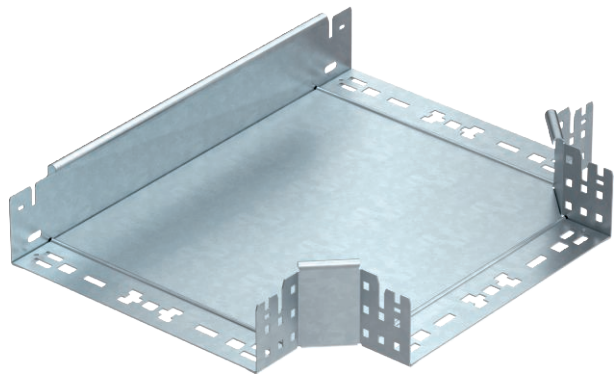

List technických údajů

Odbočný díl T Magic 85

Výr. č. 6041684

Odbočný díl T se systémem rychlospojek. Pro všechny typy kabelových žlabů s výškou bočnice 85 mm.

St	Ocel
FT	žárově zinkováno ponorem

Kmenová data

Č. výr.	6041684
Typ	RTM 830 FT
Označení 1	Odbočný díl T
Rozměr	85x300
Materiál	Ocel
Zkratka materiálu	St
Povrch	žárově zinkováno ponorem
Povrch podle DIN	DIN EN ISO 1461
Povrch zkratka	FT
Nejmenší prodejní množství	1,00 kus
Hmotnost	274,30 kg/100 ks

Technické údaje

	Šířka	300,00 mm
	Výška bočnice	85,00 mm
	Tloušťka plechu	1,25 mm
	Rozměr B	300,00 mm
	Provedení spojky	Integrovaná spojka
	Konstrukce	Díl T vodorovný
	Rozměr	85x300 mm
	Vhodné pro zachování funkčnosti	<input type="checkbox"/>
	Tloušťka podélníku	1,25 mm
	Tloušťka materiálu dna	1,25 mm
	Rozmístění otvorů NATO	<input type="checkbox"/>
	Nerezová ocel, mořená	<input type="checkbox"/>
	Provedení pro velká rozpětí	<input type="checkbox"/>