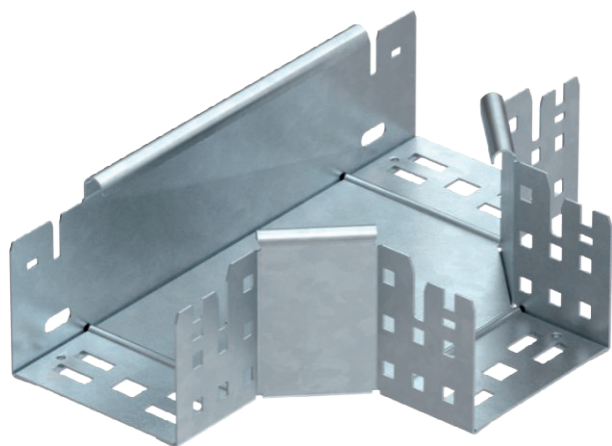

## Odbočný díl T Magic 85

Výr. č. 6041680

Odbočný díl T se systémem rychlospojek. Pro všechny typy kabelových žlabů s výškou bočnice 85 mm.

<b>St</b>	Ocel
<b>FT</b>	žárově zinkováno ponorem

### Kmenová data

Č. výr.	6041680
Typ	RTM 810 FT
Označení 1	Odbočný díl T
Rozměr	85x100
Materiál	Ocel
Zkratka materiálu	St
Povrch	žárově zinkováno ponorem
Povrch podle DIN	DIN EN ISO 1461
Povrch zkratka	FT
Nejmenší prodejní množství	1,00 kus
Hmotnost	105,80 kg/100 ks

### Technické údaje

Šířka	100,00 mm
Výška bočnice	85,00 mm
Tloušťka plechu	1,25 mm
Rozměr B	100,00 mm
Provedení spojky	Integrovaná spojka
Konstrukce	Díl T vodorovný
Rozměr	85x100 mm
Vhodné pro zachování funkčnosti	<input type="checkbox"/>
Tloušťka podélníku	1,25 mm
Tloušťka materiálu dna	1,25 mm
Rozmístění otvorů NATO	<input type="checkbox"/>
Nerezová ocel, mořená	<input type="checkbox"/>
Provedení pro velká rozpětí	<input type="checkbox"/>