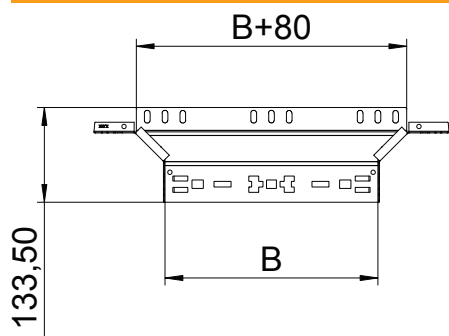

List technických údajů

Vestavný odbočný díl Magic 85

Výr. č. 6041598

Vestavný odbočný díl se systémem rychlospojek. Pro všechny typy kabelových žlabů s výškou bočnice 85 mm.

St	Ocel
FT	žárově zinkováno ponorem

Kmenová data

Č. výr.	6041598
Typ	RAAM 850 FT
Rozměr	85x500
Materiál	Ocel
Zkratka materiálu	St
Povrch	žárově zinkováno ponorem
Povrch podle DIN	DIN EN ISO 1461
Povrch zkratka	FT
Nejmenší prodejní množství	1,00 kus
Hmotnost	104,10 kg/100 ks

Technické údaje

Šířka	500,00 mm
Výška bočnice	85,00 mm
Rozměr B	500,00 mm
Provedení spojky	Integrovaná spojka
Rozměr	85x500 mm
Tloušťka plechu	1,25 mm
Vhodné pro zachování funkčnosti	<input type="checkbox"/>
Tloušťka podélníku	1,25 mm
Tloušťka materiálu dna	1,25 mm
Rozmístění otvorů NATO	<input type="checkbox"/>
Nerezová ocel, mořená	<input type="checkbox"/>
Provedení pro velká rozpětí	<input type="checkbox"/>