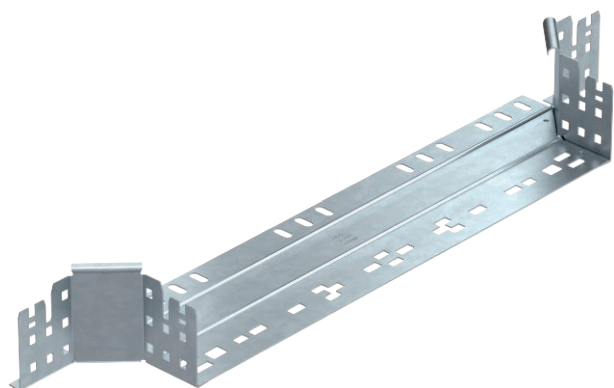

List technických údajů

Vestavný odbočný díl Magic 85

Výr. č. 6041598

Vestavný odbočný díl se systémem rychlospojek. Pro všechny typy kabelových žlabů s výškou bočnice 85 mm.

St	Ocel
FT	žárově zinkováno ponorem

Kmenová data

Č. výr.	6041598
Typ	RAAM 850 FT
Rozměr	85x500
Materiál	Ocel
Zkratka materiálu	St
Povrch	žárově zinkováno ponorem
Povrch podle DIN	DIN EN ISO 1461
Povrch zkratka	FT
Nejmenší prodejní množství	1,00 kus
Hmotnost	104,10 kg/100 ks

Technické údaje

Šířka	500,00 mm
Výška bočnice	85,00 mm
Rozměr B	500,00 mm
Provedení spojky	Integrovaná spojka
Rozměr	85x500 mm
Tloušťka plechu	1,25 mm
Vhodné pro zachování funkčnosti	<input type="checkbox"/>
Tloušťka podélníku	1,25 mm
Tloušťka materiálu dna	1,25 mm
Rozmístění otvorů NATO	<input type="checkbox"/>
Nerezová ocel, mořená	<input type="checkbox"/>
Provedení pro velká rozpětí	<input type="checkbox"/>