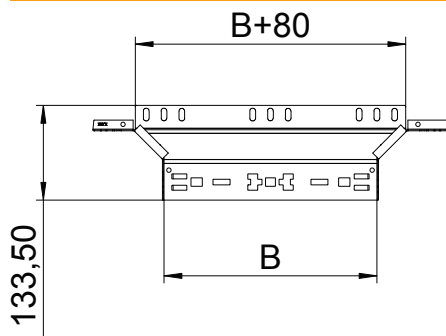

List technických údajů

Vestavný odbočný díl Magic 85

Výr. č. 6041596

Vestavný odbočný díl se systémem rychlospojek. Pro všechny typy kabelových žlabů s výškou bočnice 85 mm.

St	Ocel
FT	žárově zinkováno ponorem

Kmenová data

Č. výr.	6041596
Typ	RAAM 840 FT
Rozměr	85x400
Materiál	Ocel
Zkratka materiálu	St
Povrch	žárově zinkováno ponorem
Povrch podle DIN	DIN EN ISO 1461
Povrch zkratka	FT
Nejmenší prodejní množství	1,00 kus
Hmotnost	90,40 kg/100 ks

Technické údaje

Šířka	400,00 mm
Výška bočnice	85,00 mm
Rozměr B	400,00 mm
Provedení spojky	Integrovaná spojka
Rozměr	85x400 mm
Tloušťka plechu	1,25 mm
Vhodné pro zachování funkčnosti	<input type="checkbox"/>
Tloušťka podélníku	1,25 mm
Tloušťka materiálu dna	1,25 mm
Rozmístění otvorů NATO	<input type="checkbox"/>
Nerezová ocel, mořená	<input type="checkbox"/>
Provedení pro velká rozpětí	<input type="checkbox"/>