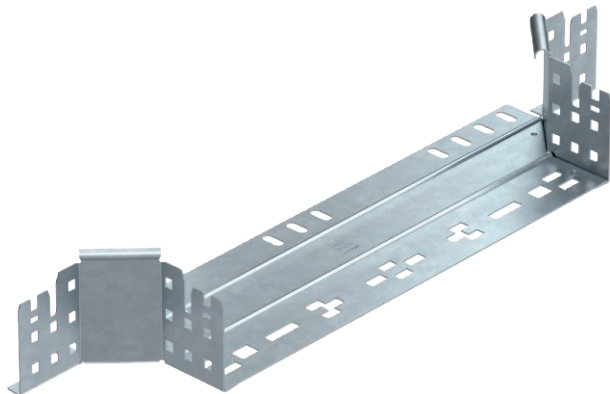

List technických údajů

Vestavný odbočný díl Magic 85

Výr. č. 6041596

Vestavný odbočný díl se systémem rychlospojek. Pro všechny typy kabelových žlabů s výškou bočnice 85 mm.

St	Ocel
FT	žárově zinkováno ponorem

Kmenová data

Č. výr.	6041596
Typ	RAAM 840 FT
Rozměr	85x400
Materiál	Ocel
Zkratka materiálu	St
Povrch	žárově zinkováno ponorem
Povrch podle DIN	DIN EN ISO 1461
Povrch zkratka	FT
Nejmenší prodejní množství	1,00 kus
Hmotnost	90,40 kg/100 ks

Technické údaje

Šířka	400,00 mm
Výška bočnice	85,00 mm
Rozměr B	400,00 mm
Provedení spojky	Integrovaná spojka
Rozměr	85x400 mm
Tloušťka plechu	1,25 mm
Vhodné pro zachování funkčnosti	<input type="checkbox"/>
Tloušťka podélníku	1,25 mm
Tloušťka materiálu dna	1,25 mm
Rozmístění otvorů NATO	<input type="checkbox"/>
Nerezová ocel, mořená	<input type="checkbox"/>
Provedení pro velká rozpětí	<input type="checkbox"/>