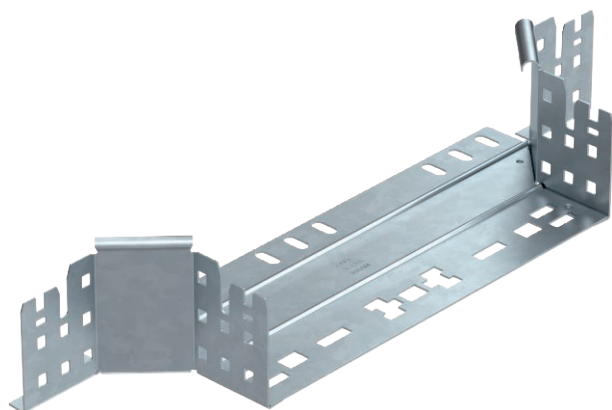

List technických údajů

Vestavný odbočný díl Magic 85

Výr. č. 6041594

OBO
BETTERMANN

Vestavný odbočný díl se systémem rychlospojek. Pro všechny typy kabelových žlabů s výškou bočnice 85 mm.

St	Ocel
FT	Žárově zinkováno ponorem

Kmenová data

Č. výr.	6041594
Typ	RAAM 830 FT
Rozměr	85x300
Materiál	Ocel
Zkratka materiálu	St
Povrch	Žárově zinkováno ponorem
Povrch podle DIN	DIN EN ISO 1461
Povrch zkratka	FT
Nejmenší prodejní množství	1,00 kus
Hmotnost	76,50 kg/100 ks

Technické údaje

	Šířka	300,00 mm
	Výška bočnice	85,00 mm
	Rozměr B	300,00 mm
	Provedení spojky	Integrovaná spojka
	Rozměr	85x300 mm
	Tloušťka plechu	1,25 mm
	Vhodné pro zachování funkčnosti	<input type="checkbox"/>
	Tloušťka podélníku	1,25 mm
	Tloušťka materiálu dna	1,25 mm
	Rozmístění otvorů NATO	<input type="checkbox"/>
	Nerezová ocel, mořená	<input type="checkbox"/>
	Provedení pro velká rozpětí	<input type="checkbox"/>