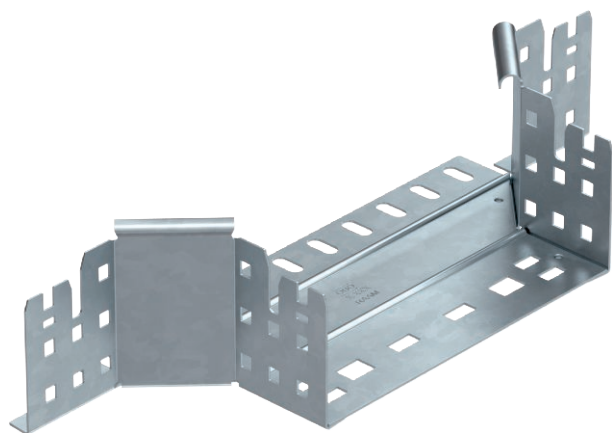

## Vestavný odbočný díl Magic 85

Výr. č. 6041592

Vestavný odbočný díl se systémem rychlospojek. Pro všechny typy kabelových žlabů s výškou bočnice 85 mm.

<b>St</b>	Ocel
<b>FT</b>	žárově zinkováno ponorem

### Kmenová data

Č. výr.	6041592
Typ	RAAM 820 FT
Rozměr	85x200
Materiál	Ocel
Zkratka materiálu	St
Povrch	žárově zinkováno ponorem
Povrch podle DIN	DIN EN ISO 1461
Povrch zkratka	FT
Nejmenší prodejní množství	1,00 kus
Hmotnost	62,60 kg/100 ks

### Technické údaje

Šířka	200,00 mm
Výška bočnice	85,00 mm
Rozměr B	200,00 mm
Provedení spojky	Integrovaná spojka
Rozměr	85x200 mm
Tloušťka plechu	1,25 mm
Vhodné pro zachování funkčnosti	<input type="checkbox"/>
Tloušťka podélníku	1,25 mm
Tloušťka materiálu dna	1,25 mm
Rozmístění otvorů NATO	<input type="checkbox"/>
Nerezová ocel, mořená	<input type="checkbox"/>
Provedení pro velká rozpětí	<input type="checkbox"/>