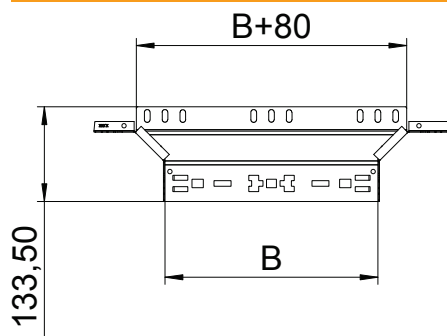

## Vestavný odbočný díl Magic 85

Výr. č. 6041592

Vestavný odbočný díl se systémem rychlospojek. Pro všechny typy kabelových žlabů s výškou bočnice 85 mm.

<b>St</b>	Ocel
<b>FT</b>	žárově zinkováno ponorem

### Kmenová data

Č. výr.	6041592
Typ	RAAM 820 FT
Rozměr	85x200
Materiál	Ocel
Zkratka materiálu	St
Povrch	žárově zinkováno ponorem
Povrch podle DIN	DIN EN ISO 1461
Povrch zkratka	FT
Nejmenší prodejní množství	1,00 kus
Hmotnost	62,60 kg/100 ks

### Technické údaje

Šířka	200,00 mm
Výška bočnice	85,00 mm
Rozměr B	200,00 mm
Provedení spojky	Integrovaná spojka
Rozměr	85x200 mm
Tloušťka plechu	1,25 mm
Vhodné pro zachování funkčnosti	<input type="checkbox"/>
Tloušťka podélníku	1,25 mm
Tloušťka materiálu dna	1,25 mm
Rozmístění otvorů NATO	<input type="checkbox"/>
Nerezová ocel, mořená	<input type="checkbox"/>
Provedení pro velká rozpětí	<input type="checkbox"/>