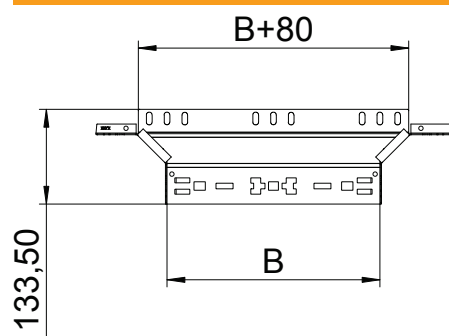

List technických údajů

Vestavný odbočný díl Magic 85

Výr. č. 6041590

Vestavný odbočný díl se systémem rychlospojek. Pro všechny typy kabelových žlabů s výškou bočnice 85 mm.

St	Ocel
FT	žárově zinkováno ponorem

Kmenová data

Č. výr.	6041590
Typ	RAAM 810 FT
Rozměr	85x100
Materiál	Ocel
Zkratka materiálu	St
Povrch	žárově zinkováno ponorem
Povrch podle DIN	DIN EN ISO 1461
Povrch zkratka	FT
Nejmenší prodejní množství	1,00 kus
Hmotnost	49,00 kg/100 ks

List technických údajů

Vestavný odbočný díl Magic 85

Výr. č. 6041590

Technické údaje

Šířka	100,00 mm
Výška bočnice	85,00 mm
Rozměr B	100,00 mm
Provedení spojky	Integrovaná spojka
Rozměr	85x100 mm
Tloušťka plechu	1,25 mm
Vhodné pro zachování funkčnosti	<input type="checkbox"/>
Tloušťka podélníku	1,25 mm
Tloušťka materiálu dna	1,25 mm
Rozmístění otvorů NATO	<input type="checkbox"/>
Nerezová ocel, mořená	<input type="checkbox"/>
Provedení pro velká rozpětí	<input type="checkbox"/>