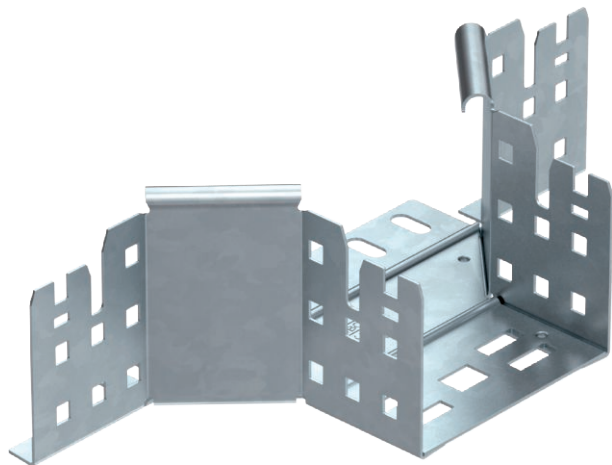

List technických údajů

Vestavný odbočný díl Magic 85

Výr. č. 6041590

Vestavný odbočný díl se systémem rychlospojek. Pro všechny typy kabelových žlabů s výškou bočnice 85 mm.

St	Ocel
FT	žárově zinkováno ponorem

Kmenová data

Č. výr.	6041590
Typ	RAAM 810 FT
Rozměr	85x100
Materiál	Ocel
Zkratka materiálu	St
Povrch	žárově zinkováno ponorem
Povrch podle DIN	DIN EN ISO 1461
Povrch zkratka	FT
Nejmenší prodejní množství	1,00 kus
Hmotnost	49,00 kg/100 ks

List technických údajů

Vestavný odbočný díl Magic 85

Výr. č. 6041590

Technické údaje

Šířka	100,00 mm
Výška bočnice	85,00 mm
Rozměr B	100,00 mm
Provedení spojky	Integrovaná spojka
Rozměr	85x100 mm
Tloušťka plechu	1,25 mm
Vhodné pro zachování funkčnosti	<input type="checkbox"/>
Tloušťka podélníku	1,25 mm
Tloušťka materiálu dna	1,25 mm
Rozmístění otvorů NATO	<input type="checkbox"/>
Nerezová ocel, mořená	<input type="checkbox"/>
Provedení pro velká rozpětí	<input type="checkbox"/>