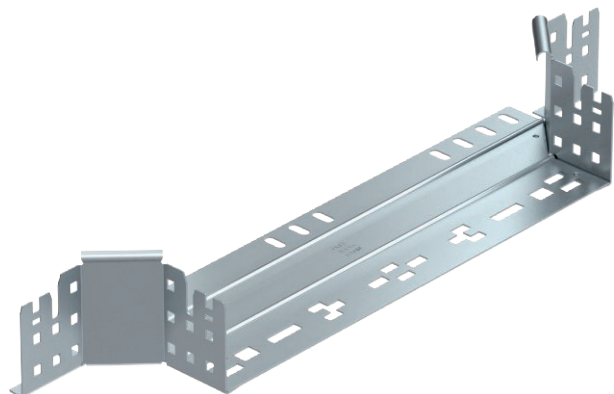

List technických údajů

Vestavný odbočný díl Magic 85

Výr. č. 6041576

Vestavný odbočný díl se systémem rychlospojek. Pro všechny typy kabelových žlabů s výškou bočnice 85 mm.

St	Ocel
FS	pásově zinkováno

Kmenová data

Č. výr.	6041576
Typ	RAAM 840 FS
Rozměr	85x400
Materiál	Ocel
Zkratka materiálu	St
Povrch	pásově zinkováno
Povrch podle DIN	DIN EN 10346
Povrch zkratka	FS
Nejmenší prodejní množství	1,00 kus
Hmotnost	84,30 kg/100 ks

Technické údaje

	Šířka	400,00 mm
	Výška bočnice	85,00 mm
	Rozměr B	400,00 mm
	Provedení spojky	Integrovaná spojka
	Rozměr	85x400 mm
	Tloušťka plechu	1,25 mm
	Vhodné pro zachování funkčnosti	<input type="checkbox"/>
	Tloušťka podélníku	1,25 mm
	Tloušťka materiálu dna	1,25 mm
	Rozmístění otvorů NATO	<input type="checkbox"/>
	Nerezová ocel, mořená	<input type="checkbox"/>
	Provedení pro velká rozpětí	<input type="checkbox"/>